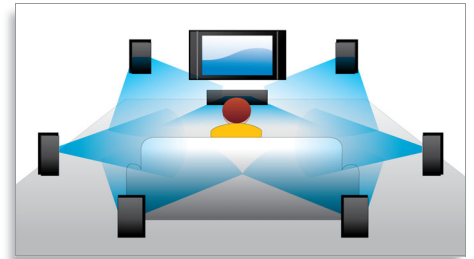

Dolby TrueHD és DTS-HD MA

A DTS-HD Master Audio és a Dolby TrueHD a legjobb 7.1 csatornás hangzást nyújtja Blu-ray lemezeiről. A hangzás gyakorlatilag megkülönböztethetetlen a felvételi stúdiókban készült mesterszalagokétól, így amit hall, pontosan az alkotók szándéka. A DTS-HD Master Audio és a Dolby TrueHD tehát hozzájárul a nagyfelbontás nyújtotta élményhez.

USB 2.0

Az univerzális soros busz vagy USB egy ipari szabvány, amely perifériák számítógéphez, szórakoztató elektronikai, illetve mobil eszközökhöz való nagy sebességű, egyszerű csatlakoztatását teszi lehetővé. Az USB 2.0 gyorsabb és jobb teljesítményt kínál - akár 40-szer gyorsabb az USB 1.0 kapcsolatnál, az eredeti 12 Mb/s helyett akár 480 Mb/s adatátviteli sebességgel. Csatlakoztatáskor a beállítások elvégzése automatikusan történik. USB 2.0 használatakor csak csatlakoztatnia kell hordozható USB eszközt vagy merevlemez-meghajtót, kiválasztania a kívánt filmet, zenét vagy fényképet, és már indulhat is a lejátszás.