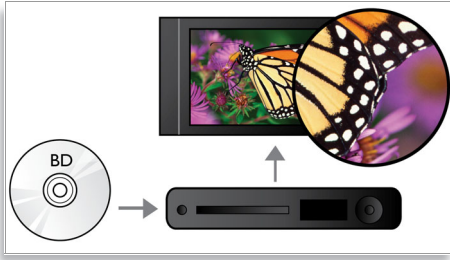

Halljon többet

- Dolby TrueHD és DTS-HD MA a HD 7.1 surround hangzásért

Szórakozzon többet

- Élvezze CD és DVD lemezekről származó filmjeit és zenéit
- USB 2.0 kapcsolattal USB flash/merevlemez meghajtóról játszhat le videót és zenét
- EasyLink a HDMI CEC eszközök egyetlen távvezérlővel történő vezérléséhez
- BD-Live (2.0 profil) az online Blu-ray extra tartalmakhoz való hozzáféréshez

PHILIPS

sense and simplicity

Fénypontok

Blu-ray lemez lejátszása

A Blu-ray lemezek képesek nagyfelbontású adatok, illetve 1920 x 1080 felbontású (teljes nagyfelbontású) képek hordozására. A jelenetek a kibontakozó részletekkel életre kelnek, a mozgások folyamatossá, a képek pedig kristálytisztává válnak. A Blu-ray ezen kívül tömörítetlen surround hangzást is biztosít - hogy a hangélmény felülmúlhatatlanul valódi legyen. A nagy tárolókapacitás számos interaktív lehetőség beépítésére is lehetőséget kínál. A zökkenőmentes navigáció lejátszás közben, a felugró menük és egyéb funkciók új dimenziót nyitnak az otthoni szórakoztatórendszerek világában.