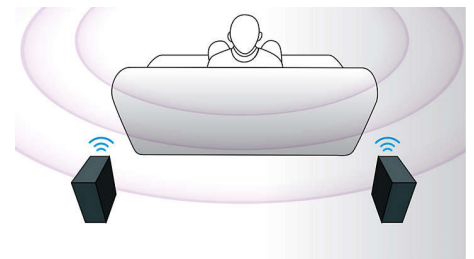

Option für kabellose Rücklautsprecher

Kabellose Rear-Lautsprecher sorgen für freie Auswahl bei ihrer Platzierung im Zimmer. Da sie mit einer interferenzfreien Technologie ausgestattet sind, kommt es zu keinen Tonstörungen, sodass die Lautsprecher vollen Surround Sound bieten und dabei ganz ohne störende Kabel auskommen.