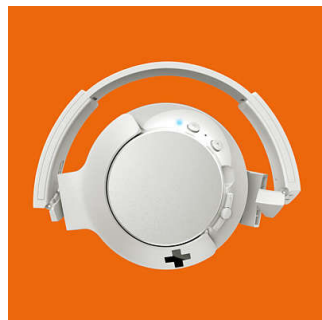

Ρυθμιζόμενα καλύμματα/στήριγμα

Τα καλύμματα των ακουστικών με περιστρεφόμενη σχεδίαση και το ρυθμιζόμενο στήριγμα κεφαλής προσφέρουν εξαιρετική εφαρμογή σε όλους.

Έντονα, δυνατά μπάσα

Ισχυρά μπάσα για να αναβαθμίσετε την ακρόασή σας. Μην σας ξεγελάσει η κομψή τους σχεδίαση, καθώς ο ειδικά σχεδιασμένος αερισμός μπάσων και οι ειδικά συντονισμένοι οδηγοί παράγουν εξαιρετικά χαμηλές συχνότητες που προσφέρουν στα ακουστικά το μοναδικό

Κουμπιά ελέγχου

Τα χειριστήρια στο δεξι ακουστικό σας επιτρέπουν να ελέγχετε τη μουσική και τις κλήσεις σας με ένα πάτημα.

Αναδίπλωση για μικρό μέγεθος

Η μοναδική σχεδίαση αναδίπλωσης για μικρό μέγεθος προσφέρει την καλύτερη