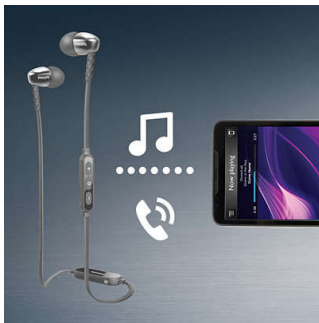

藍牙技術

配對耳機到任何藍牙裝置，無線享受清脆及清晰的音樂。

3 對耳罩可供選用

耳罩提供大、中、小 3 種尺寸選擇，能完美切合個人需要。

高效 8.6 毫米推動器

纖巧高效的 8.6 毫米喇叭驅動器帶來細膩音色及強勁低音效果，讓您隨時隨地享受音樂節奏。

人體工學設計的橢圓形音管

音管的橢圓形設計是根據對人耳的大量研究而得出。人體工學外形適合任何耳形，確保最貼合、最舒適的配戴，以完全享受音樂。

橢圓管入口

橢圓管入口可隔絕環境噪音，其半開合式結構更有助提高低音效果。

無線音樂與無線通話

使用藍牙技術為智能手機和耳機配對，以無須遙控輕鬆俐落地切換功能，盡情享受清晰音樂及細膩的通話音色。

輕巧頸帶設計

輕巧頸帶設計確保長時間配戴舒適，不會整亂你的髮型或壓迫你的頭。

SHB3595WT/10

規格