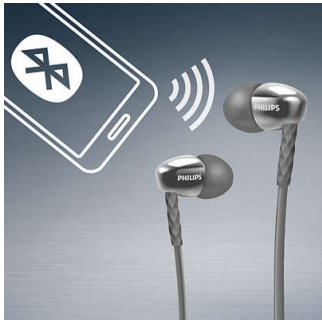

享受高質音樂

- 高效 8.6 毫米驅動器可帶來清晰且強大的音效
- 橢圓管入口可隔絕環境噪音

專為長時間舒適配戴所設計

- 請從 3 對耳罩中選擇最合適的一種
- 人體工學設計的橢圓形音管，提供真正舒適貼合感覺
- 輕巧頸帶設計

PHILIPS

藍牙耳機

8.6 毫米驅動器 / 封閉式 耳塞式, 6 小時播放時間

產品特點

藍牙技術

配對耳機到任何藍牙裝置，無線享受清脆及清晰的音樂。

3 對耳罩可供選用

耳罩提供大、中、小 3 種尺寸選擇，能完美切合個人需要。

高效 8.6 毫米推動器

纖巧高效的 8.6 毫米喇叭驅動器帶來細膩音色及強勁低音效果，讓您隨時隨地享受音樂節奏。

人體工學設計的橢圓形音管

音管的橢圓形設計是根據對人耳的大量研究而得出。人體工學外形適合任何耳形，確保最貼合、最舒適的配戴，以完全享受音樂。

橢圓管入口

橢圓管入口可隔絕環境噪音，其半開合式結構更有助提高低音效果。

無線音樂與無線通話

使用藍牙技術為智能手機和耳機配對，以無須遙控輕鬆俐落地切換功能，盡情享受清晰音樂及細膩的通話音色。

輕巧頸帶設計

輕巧頸帶設計確保長時間配戴舒適，不會整亂你的髮型或壓迫你的頭。

SHB3595WT/10

規格