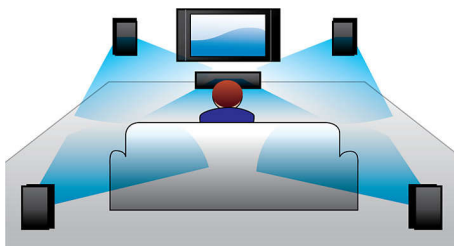

Акценти

Dolby Digital

Тъй като Dolby Digital, водещият световен цифров многоканален аудио стандарт, използва начина, по който човешкото ухо естествено обработва звука, вие възприемате аудио със съраунд звук и превъзходно качество с реалистично пространствено подсказване.