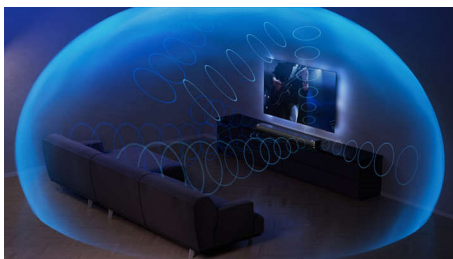

7.1.2 kanaler. Maks. 620 W

Specialbyggede Fidelio-højtalere – inklusive de to opadvendte højttalere – lader lyden strømme hen over og omkring dig. Den indbyggede subwoofer tilføjer reel vægt. Forreste venstre, forreste højre og midterste kanaler har alle diskantenheder placeret mellem to mellemtoneenheder for krystallklar tale, vokaler og surround-lyd.