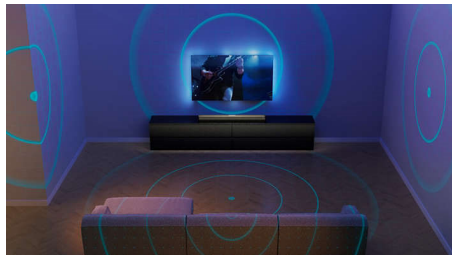

Rumkalibrering

Uanset hvilken form eller størrelse dit rum har, kan du altid få den perfekte Fidelio-lyd. Du skal blot tilslutte den medfølgende mikrofon og derefter placere mikrofonen, hvor du sidder, når du ser TV. FB1-soundbaren måler, hvordan lyden bevæger sig i rummet, og justerer intelligent hver kanals output for at garantere en sublim surroundlyd.