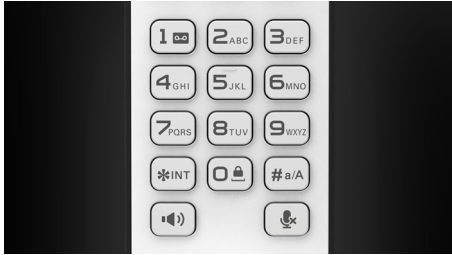

Linea 設計無線電話
1.6 吋螢幕 / 白色背光 手機喇叭

產品特點

電話簿可儲存 50 個電話號碼

在電話簿儲存多達 50 個常用號碼

精確鍵盤

精確和精心設計的撥號鍵盤，讓您在撥號或輸入電話簿的聯絡人時，清晰感受到每個鍵。