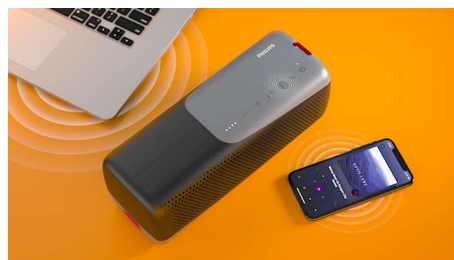

Bluetooth multipoint

Combina le tue playlist per gli allenamenti! Con la connettività Bluetooth multipoint, puoi connettere contemporaneamente fino a due dispositivi smart a questo altoparlante per ascoltare la musica a turno. Se arriva una chiamata, il microfono integrato ti consente di rispondere senza scollegare il telefono dall'altoparlante.