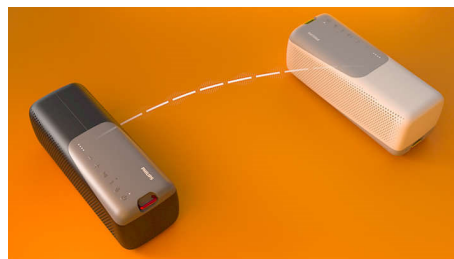

Philips
Altoparlante wireless

Protezione da polvere/acqua IP67

Audio potente
Microfono integrato per chiamate
Fino a 24 ore di musica

TAS7807W

A tutto volume! Audio potente per ogni avventura.

Ascolta la musica che ti dà la carica. Puoi portare l'audio potente di questo altoparlante impermeabile ovunque, per allenarti nel parco o divertirti in campeggio. Con 24 ore di riproduzione e la tracolla, sei sempre pronto a partire.

In evidenza

Audio potente

Dai parchi ai campeggi, porta sempre con te la musica che ami! Due woofer da 70 mm e due tweeter per un audio potente e nitido, oltre al design unico rendono questo altoparlante eccezionale. Vuoi scatenarti ancora di più? Associa due altoparlanti per dare il via alla festa in modalità stereo.

Bluetooth multipoint

Combina le tue playlist per gli allenamenti! Con la connettività Bluetooth multipoint, puoi connettere contemporaneamente fino a due dispositivi smart a questo altoparlante per ascoltare la musica a turno. Se arriva una chiamata, il microfono integrato ti consente di rispondere senza scollegare il telefono dall'altoparlante.

Facile utilizzo

I pulsanti sulla custodia esterna dell'altoparlante ti consentono di controllare il volume, la riproduzione della musica, l'associazione in modalità stereo e il Bluetooth. Vuoi dire al telefono di riprodurre un determinato brano? Tieni premuto il pulsante di riproduzione/pausa per parlare con l'assistente vocale.