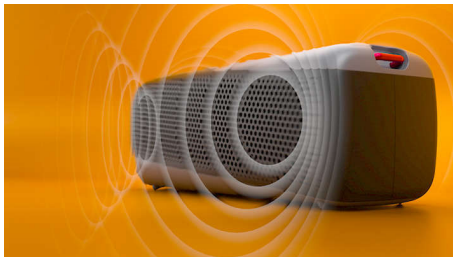

Philips
Altoparlante wireless

Protezione da polvere/acqua IP67

Audio potente
Microfono integrato per chiamate
Fino a 24 ore di musica

TAS7807W

A tutto volume! Audio potente per ogni avventura.

Ascolta la musica che ti dà la carica. Puoi portare l'audio potente di questo altoparlante impermeabile ovunque, per allenarti nel parco o divertirti in campeggio. Con 24 ore di riproduzione e la tracolla, sei sempre pronto a partire.

A tutto volume!

- Audio potente con un tocco di stile
- 24 ore di riproduzione e la festa continua
- Due driver da 71 mm e due tweeter da 31 mm
- Resistente alla polvere e impermeabile (IP67). Pronto per il rock*

Divertiti ovunque

- Cinghia per il trasporto rimovibile. Porta la festa ovunque
- Dimensioni: 280 x 104 x 104 mm
- Associazione per audio stereo. Feste più grandi

PHILIPS

Altoparlante wireless

Protezione da polvere/acqua IP67 Audio potente, Microfono integrato per chiamate, Fino a 24 ore di musica

In evidenza

Audio potente

Dai parchi ai campeggi, porta sempre con te la musica che ami! Due woofer da 70 mm e due tweeter per un audio potente e nitido, oltre al design unico rendono questo altoparlante eccezionale. Vuoi scatenarti ancora di più? Associa due altoparlanti per dare il via alla festa in modalità stereo.