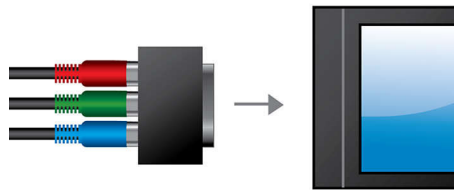

RGB SCART-anslutning

RGB SCART-anslutningen är en kabelanslutning som ger dig enkel anslutning och en högkvalitativ videoutgång

Multi-Format-filmer

Multi-Format gör att du kan spela de flesta skivformaten och få maximal skivkompatibilitet och bildupplevelse.

Multi-Format-musik

Multi-Format gör att du kan spela de flesta skivformaten och få maximal skivkompatibilitet och lyssnarupplevelse.

Picture CD (JPEG)

Multi-Format-kapaciteten gör att du kan titta på bilder bekvämt tillbakalutad i vardagsrummet och spela de flesta skivformaten med maximal skivkompatibilitet och bildupplevelse.

Kompakt design

Kompakt design

Ultratunn design

Snygg och diskret enhet som passar överallt.