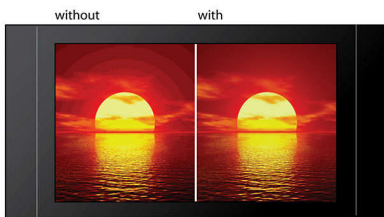

12-bitars/108 MHz videobearbetning

En 12-bitars video-DAC är en överlägsen digital-till-analog-omvandlare som bevarar alla detaljer med originalbildens kvalitet. Den visar små nyanser och jämnare färger, vilket ger en mer levande och naturlig bild. Begräsningarna i en vanlig 10-bitars DAC blir särskilt tydliga när

du använder en stor skärm och stora projektorer.