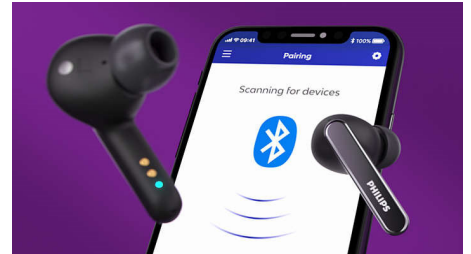

Zanesljivo in udobno prileganje v uho

Mehka in izmenljiva ušesna čepka prinašata resnično udobje. Z blazinicami na obeh čepkih se le-ta trdno vstavi v slušni kanal in povsem zatesnita uho pred zunanjim hrupom. Zaradi oblike, podobne hokejski palici, se čepka stabilno namestita v ušesa.

Priročen polnilni etui

S temi slušalkami boste pripravljeni na vse izzive dneva. Par povsem napolnjenih čepkov nudi 8 ur predvajanja (7 ur z načinom ANC), medtem ko je s povsem napolnjenim etuijem na voljo še dodatnih 24 ur predvajanja (21 ur z načinom ANC). Etui, združljiv s standardom Qi, je mogoče polniti brezžično ali prek povezave USB-C.

Aplikacija Philips Headphones

Z aplikacijo Philips Headphones boste lahko spreminjali nastavitve za poslušanje glasbe.

TAT5506BK/00

Nastavitve prilagodite sami ali pa izberite enega od prednastavljenih slogov zvoka. Z aplikacijo lahko preklapljate med prednastavljenimi načini ali upravljate način Voice Enhanced.

Enostavno upravljanje in seznanjanje

S kontrolnimi tipkami na čepkih lahko začasno zaustavite predvajanje, sprejemate klice ali priključite glasovnega pomočnika. Slušalke se v trenutku seznanijo z drugo opremo. Ko so seznanjene, se ponovno povežejo s telefonom takoj, ko odprete polnilni etui.