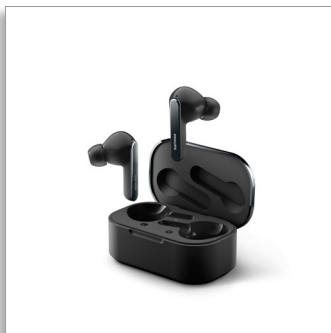

Philips
Resnično brezžične
slušalke

Noise Canceling Pro

Dva mikrofona za različne klice
Etui za brezžično polnjenje
Zaščita pred vdorom vode
razreda IPX5

TAT5506BK

Vaše življenje, vaši gibi, vaša glasba

Privlačne resnično brezžične slušalke so vedno pripravljene na predvajanje glasbe ali sprejemanje klicev. Funkcija za utišanje hrupa iz okolice Noise Canceling Pro se izkaže med poslušanjem na prostem ali med vožnjo. Slušalke se zanesljivo in udobno namestijo ter s svojim kovinskim videzom prinašajo ščepec sloga in elegance.

Izdelano za vas

- Priročen etui za brezžično polnjenje. Zagotavlja do 32-urno avtonomijo predvajanja.
- Etui, združljiv s standardom Qi, je mogoče polniti brezžično ali prek povezave USB-C
- Infrardeči senzor. Predvajanje glasbe se samodejno ustavi, ko vzamete slušalko iz ušesa.
- Aplikacija Philips Headphones. Nastavitve zvoka po vaši meri.