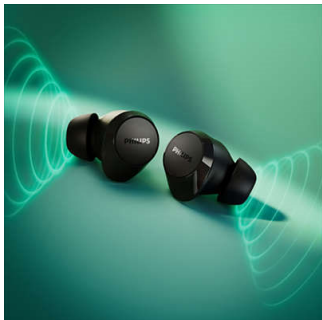

Pravá bezdrátová sluchátka

Malá sluchátka. Skvělá cena Přirozený zvuk. Dynamické basy, Nabíjecí pouzdro kapesních rozměrů, Jasný zvuk hovorů

Přednosti

Malá sluchátka, skvělý zvuk

Tato skutečně bezdrátová sluchátka jsou možná malá, ale abyste si s nimi užili ten nejlepší zvuk, nemusíte hlasitost vytáhnout až na maximum. Klepněte na levé sluchátko a aktivujte dynamické basy. Vychutnejte si naplno své oblíbené basové linky, i když posloucháte tichou hudbu.