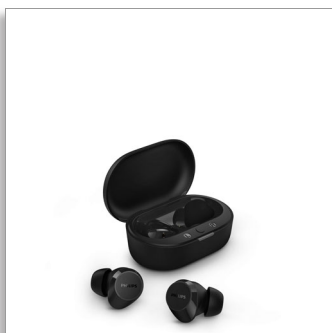

Philips
Pravá bezdrátová sluchátka

Malá sluchátka. Skvělá cena

Přirozený zvuk. Dynamické basy
Nabíjecí pouzdro kapesních
rozměrů
Jasný zvuk hovorů

TAT1209BK

Pust'te si hudbu naplno

Nejlepší věci v životě jsou jednoduché. Popadněte sluchátka, zapněte písničku a vyražte ven! Tato malá a pohodlná skutečně bezdrátová sluchátka jsou připravena na každý den i každou noc. Pyšní se skvělým zvukem, dynamickými basy a nabíjecím pouzdem, které vám padne přesně do kapsy.