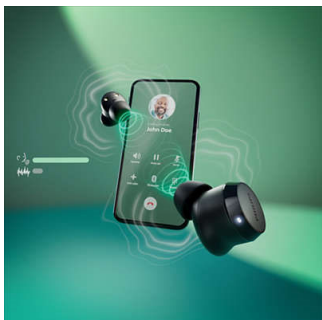

Jasný zvuk hovorů

Váš hlas bude během hovorů křišťálově čistý. Speciální mikrofón zachytí váš hlas, zatímco algoritmus potlačení hluku ztlumí zvuky v pozadí.