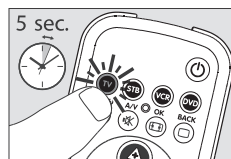

Kaugjuhtimispuldi seadistamine televisiori jaoks

See on vajalik ainult juhul, kui Teie poolt valitud seade ei vasta SRP 3004 klahvivajutustele. See võib nii juhtuda, kui SRP 3004 ei tuvasta Teie seadme tootjat ja/või tootemudelit. Allpool kirjeldatud näide (televisior) aitab Teil kaugjuhtimispuldi seadistada. Kirjeldatud tegevusi võite korrata ka teiste seadmete (set-top karp, satelliitvastuvõtja, Digital Video Broadcasting Terrestrial seade - DVB-T, DVD mängija/salvestaja ja videomakk) puhul.

Televisiori näide:

1. Lülitage televisior sisse (käsitsi või originaalse kaugjuhtimispuldi abil). Häälestage see esimesele kanalile.
2. Valige televisior: hoidke **TV** klahv vajutatuna umbes 5 sekundit, kuni klahv vilgub kaks korda ning jääb seejärel põlema.
3. Kontrollige oma televisiori tootjafirma selle kasutusjuhendi lõpus toodud kooditabelist. Iga brändi jaoks on toodud neljakohaline kood. Märkige see kood üles.