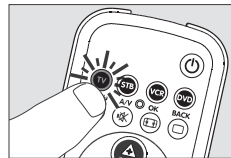

... KAUGJUHTIMISPULDI PAIGALDAMINE

Televisiori näide:

1. Lülitage televisior sisse (käsitsi või originaalse kaugjuhtimispuldi abil). Häälestage see esimesele kanalile.
  2. Vajutage klahvile **TV**, et valida televisiorirežiim. Vajutage sellele klahvile, kuni klahv süttib.
    - Kui tuli ei sütti, kontrollige, et patareid oleks õigesti paigaldatud (lugege lähemalt peatükist "Patareide sisestamine").
  3. Veenduge, et kõik televisoriga opereerimiseks vajalikud klahvid töötaksid. Klahvide ja nende funktsioonide kohta lugege lähemalt peatükist "3. Klahvid ja funktsioonid".
    - Kui televisior reageerib kaugjuhtimispuldi klahvivajutustele ootuspäraselt, on SRP 3004 kasutamiseks valmis.
2. **Kui televisior ei reageeri kaugjuhtimispuldi klahvivajutustele üldse või reageerib vaid osadele vajutustele, järgige peatükis "Kaugjuhtimispuldi seadistamine televisiori jaoks" toodud juhiseid või külastage nõuannete saamiseks meie kodulehekülge www.philips.com/urc.
   Kasutades Philips Universal Remote Control Help Centeri (Philipsi universaalse kaugjuhtimispuldi abikeskus) abi, järgige ekraanile ilmuvaid juhiseid. Kui ekraanile ilmub 'Find your remote' (leidke oma pult), siis valige SRP 3004 oma kaugjuhtimispuldiks.**