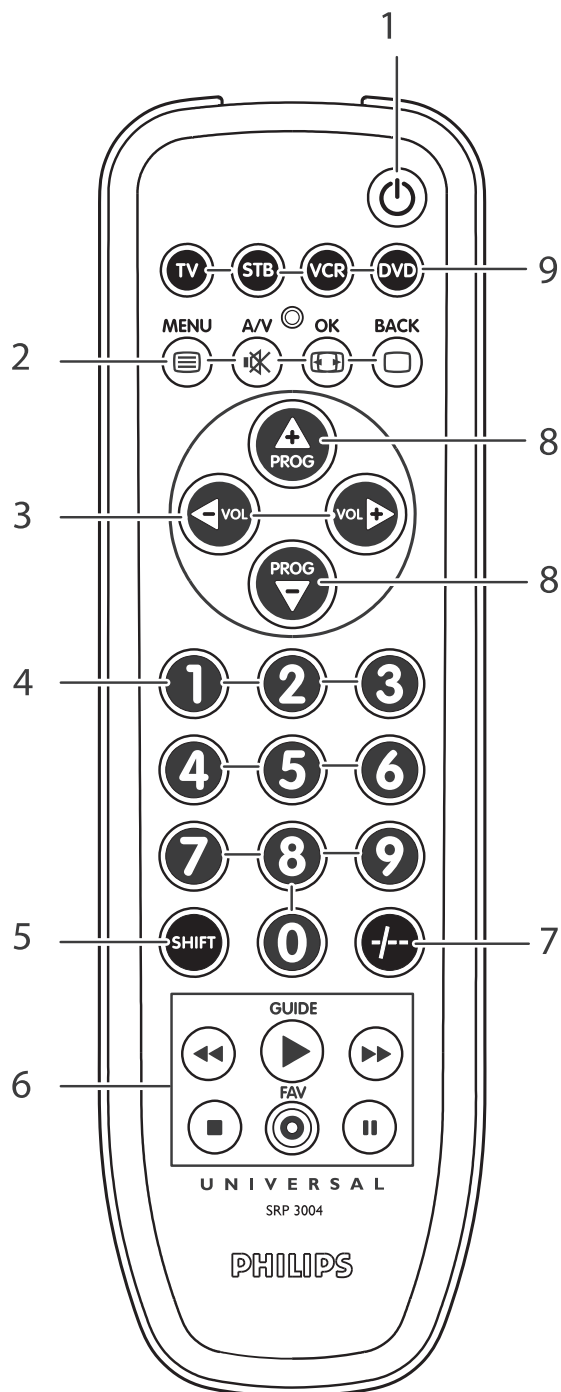

### ***Esialgse seadistamise ajal***

1. Tehke kindlaks, et vastuvõttev seade on võimaline vastama. Näiteks, kui üritate parandada oma DVD mängija taasesitamise klahvi, siis veenduge, et DVD on mängijasse sisestatud, kuna vastasel juhul taasesitamise klahv ei funktsioneer.
2. Vajutage klahvile, mis ei funktsioneer. Hoidke seda allavajutatuna ja koheselt vabastage, kui seade vastab. Korrake seda funktsiooni kõikide klahvide puhul, mis ei funktsioneer.
- Kui klahv endiselt ei funktsioneer, siis proovige seda hoida allavajutatuna kauem aega.

### ***Pärast esialgset seadistamist***

1. Tehke kindlaks, et vastuvõttev seade on võimaline vastama. Näiteks, kui üritate parandada oma DVD mängija taasesitamise klahvi, siis veenduge, et DVD on mängijasse sisestatud, kuna vastasel juhul taasesitamise klahv ei funktsioneer.
2. Valige seade, millega soovite opereerida (näiteks DVD mängija). Vajutage seadme klahv (DVD) allavajutatuna, kuni see vilgub kaks korda ning jääb seejärel põlema.
3. Hoidke klahve **4** ja **6** koos allavajutatuna 3 sekundit.
4. Vajutage klahvile, mis ei funktsioneer, hoidke seda allavajutatuna ning koheselt vabastage, kui seade vastab.
- Kui klahv endiselt ei funktsioneer, siis proovige seda hoida allavajutatuna kauem aega.

### 3. KLAHVID JA FUNKTSIOONID

Ülevaade kõikidest klahvidest ja nende funktsioonidest on toodud leheküljel 3.

1.  **Standby** .....lülitab TV, STB (set-top karp, satelliitvastuvõtja, Digital Video Broadcasting Terrestrial seade - DVB-T), DVD mängija/salvestaja või videomaki sisse ja välja.