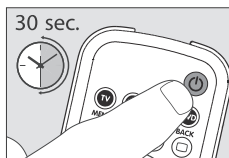

Kaugjuhtimispuldi seadistamine teiste seadmete jaoks (set-top karp, satelliitvastuvõtja, Digital Video Broadcasting Terrestrial seade - DVB-T, DVD mängija/salvestaja ja videomakk).

1. Tehke kindlaks, et seade on sisse lülitatud, täielikult opereeritav ning võimeline vastama kaugjuhtimispuldi signaalidele. Näiteks sisestage videokassett videomakki (VCR) või plaat DVD mängijasse/salvestajasse.
2. Seejärel järgige punkte 2 kuni 6 peatükis 'Kaugjuhtimispuldi seadistamine televiisori jaoks'.