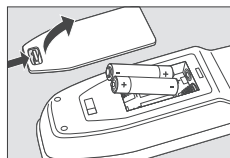

SISUKORD

1. Sissejuhatus	2
2. Kaugjuhtimispuldi paigaldamine	2~5
Patareide sisestamine	2
Universaalse kaugjuhtimispuldi testimine	2~3
Kaugjuhtimispuldi seadistamine televiisori jaoks	3~5
3. Klahvid ja funktsioonid	6~9
4. Vajate abi?	9
Kõikide brändide koodide nimistu	10~25
Varustuse nimekiri	26
Informatsioon tarbijale	27

1. SISSEJUHATUS

Õnnitleme teid Philipsi SRP 3004 universaalse kaugjuhtimispuldi soetamise puhul. Kui olete kaugjuhtimispuldi korralikult paigaldanud, saate selle abil juhtida kuni 4 erinevat seadet.

Kaugjuhtimispuldi patenteeritud Quick & Easy seadistamine võimaldab Teil selle kergelt seadistada televiisori, STB (set-top karp, satelliitvastuvõtja, Digital Video Broadcasting Terrestrial seade - DVB-T), DVD mängija/salvestaja ja videomaki.

Kaugjuhtimispuldi seadistamisest on teil võimalik lähemalt lugeda peatükist "Kaugjuhtimispuldi seadistamine televiisori jaoks".

2. KAUGJUHTIMISPULDI PAIGALDAMINE

Patareide sisestamine

1. Vajutage kaas sissepoole ja lükake seda noolega tähistatud suunas.
2. Sisestage kaks AAA tüüpi patareid patareipessa, nagu näidatud joonisel.
3. Lükake kaas tagasi paika ja veenduge, et see oleks kindlalt kinni.

Universaalse kaugjuhtimispuldi testimine

Soovitame eelnevalt testida, kas Teie poolt valitud seade(med) reageerib(vad) SRP 3004 kaugjuhtimispuldile (vaadake peatükki "Kaugjuhtimispuldi seadistamine televiisori jaoks").

Allpool kirjeldatud näide (televiisor) aitab Teil kaugjuhtimispulti testida. Kirjeldatud tegevusi võite korrata ka teiste seadmete (set-top karp, satelliitvastuvõtja, Digital Video Broadcasting Terrestrial seade - DVB-T, DVD mängija/salvestaja ja videomakk) puhul.