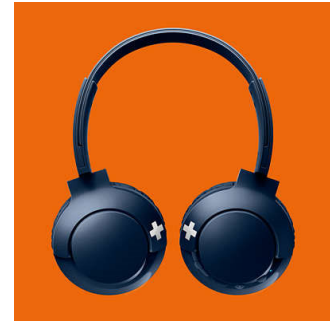

พับได้แบบแบนราบ

ด้วยดีไซเนอร์พับได้แบบราบ หูฟัง BASS+
ง่ายต่อการพับและเก็บ
ทำให้เหมาะกับการเป็นเพื่อนร่วมเดินทางในอวด
มคติของคุณ