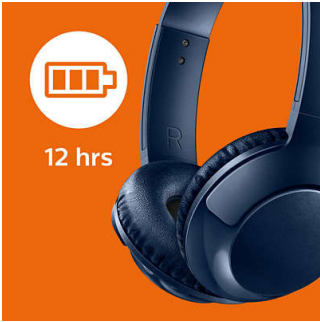

หูฟังครอบหูแบบไร้สายมีไมโครโฟน
ไดรเวอร์เสียง/แบบด้านหลังปิดสนิท 32 มม. แบบครอบหู, แผ่นรองหูฟังสัมผัสนุ่ม, พับได้แบบแบนราบ

ไฮไลต์

SHB3075BL/00

เวลาใช้งาน 12 ชั่วโมง

ด้วยเวลาใช้งาน 12 ชั่วโมง
คุณมีพลังงานมากพอที่จะฟังเพลงได้ทั้งวัน