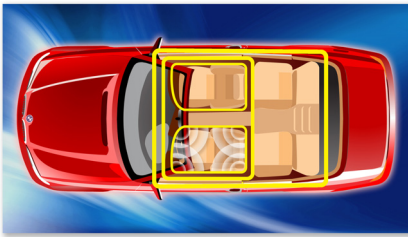

Design som passer i bilen

- Perfect-fit 2.0 DIN-chassisdesign
- Display med høy oppløsning med WVGA LCD-panel

PHILIPS

Høydepunkter

Musikksoner

Philips' nyskapende musikksoneteknologi lar fører og passasjerer nyte sin musikk med mer livaktige romeffekt, akkurat som artisten hadde tenkt at den skulle høres. Brukere kan enkelt bytte musikklyttingssonene fra føreren til passasjerene og tilbake igjen for å få best mulig lydfokus i bilen. En dedikert sonekontrollknapp gir tre forhåndsdefinerte innstillinger – venstre, høyre og front (og alle) – slik at du best mulig kan dekke lyttebehovene dine enkelt og dynamisk, alene eller sammen med passasjerene dine.