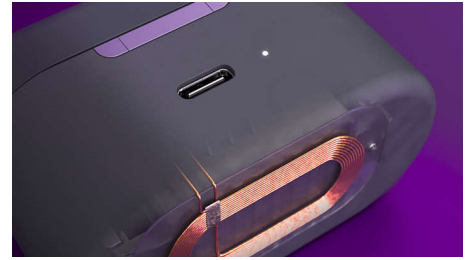

35 години відтворення з футляром

Повністю заряджені навушники-вкладиші та повністю заряджений футляр дозволяють подорожувати і насолоджуватися відтворенням довше, ніж добу. Також відтворення музики призупиняється, коли навушник виймають із вуха, тому ви не пропустите жодного такту. Qi-сумісний футляр можна заряджати бездротовим способом або через роз'єм USB-C.

Додаток для навушників Philips

Додаток для навушників Philips Headphones дозволяє налаштувати рівень шумопоглинання, перемикаючись між попередньо встановленими режимами. Його також можна використовувати для увімкнення функції компенсації шуму вітру. Еквалайзер дозволяє точно налаштувати звучання на свій смак.

Швидке з'єднання в пару. Сенсорні елементи керування

Сенсорні елементи керування спрощують керування, а функція швидкого з'єднання у пару Google Fast Pair дозволяє з'єднати навушники в пару із сумісним пристроєм Android одним дотиком. Якщо навушники опиняються біля пристрою Android, автоматично з'являється запит щодо підключення.

IЧ-сенсор

IЧ-сенсор. Музика призупиняється після виймання навушника-вкладиша

Силіконовий ковпачок вушних вкладишів

Шість розмірів силіконових ковпачків вушних вкладишів