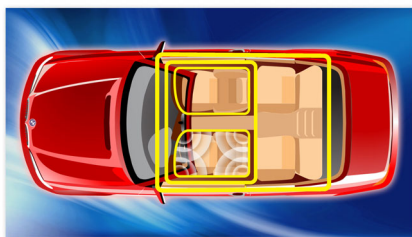

Dizajn, ktorý splynie s interiérom vášho auta

- Displej LCD s vysokým kontrastom pre jasné zobrazenie
- Odpojiteľný predný panel na ochranu pred odcudzením

Jednoduché používanie

- Zabudovaný prijímač Bluetooth pre telefonické hovory a prúdový prenos hudby
- MP3 prepojenie pre prehrávanie prenosnej hudby
- Prehľadávanie podľa priečinka alebo skladby pre okamžité vyhľadanie alebo rýchly prístup
- Zvukový výstup na pridanie zosilňovača

PHILIPS

Hlavné prvky

Technológia Music Zone

Inovatívna technológia Music Zone od spoločnosti Philips umožní vodičovi a spolujazdcom vychutnať si hudbu so živším priestorovým efektom tak, ako si to želal sám autor. Používatelia môžu jednoducho prepínať posluchové zóny z vodiča na spolujazdcov a späť a dosiahnuť tak optimálne nasmerovaný zvuk v jednotlivých častiach auta. Špeciálne tlačidlo na ovládanie zón poskytuje tri predvolené nastavenia – Vľavo, Vpravo a Vpredu (a Všetci), vďaka čomu môžete zvuk nastaviť podľa svojich potrieb a počúvať dynamický zvuk sami alebo spolu s ostatnými spolujazdcami.