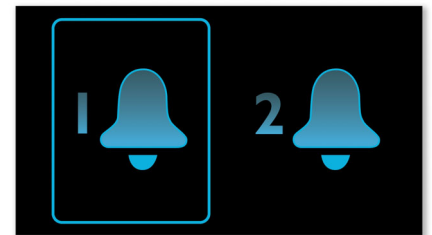

Alarm ganda

Sistem audio Philips dilengkapi dengan dua waktu alarm. Atur satu waktu alarm untuk membangunkan Anda dan waktu lain untuk membangunkan pasangan Anda.

Cadangan waktu dan alarm

Jika terjadi kegagalan daya, jam pintar ini akan tetap menjaga waktu dan pengaturan tepercaya. Alarm yang dijadwalkan akan tetap aktif meskipun layar mati - semua ini berkat baterai pra-pemasangan. Saat daya kembali menyala, tidak diperlukan penyesuaian jam atau mengembalikan pengaturan. Lebih hebatnya lagi, jika cadangan daya tidak disimpan, baterai akan memberikan energi yang cukup untuk buzzer menyala pada waktu alarm yang sudah diatur - memastikan Anda tidak telat bangun tidur.