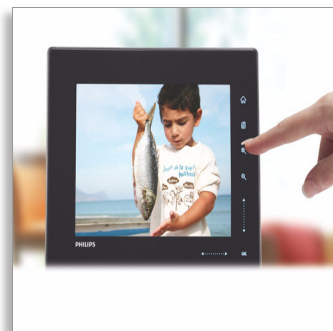

Philips
Digitálny fotografický rám

20,3 cm/8"

Multimédiá Pomer strán 4:3

SPF5208

„...to boli tie najlepšie prázdniny v našom živote!“

Fotografický rám s dotykovým ovládaním

Dobré časy vždy uplynú rýchlo ako voda. Uchovajte tieto chvíle plné šťastia živé po celé roky s fotografickým rámom Philips. Tento elegantne navrhnutý fotografický rám s dotykovým ovládaním vám prinesie ten najpríjemnejší zážitok z prezerania fotografií.

Jednoduchá intuitívna prevádzka a vynikajúce pohodlie

- Animované hodiny prehľadne zobrazujú čas
- Automatická prezentácia zo zariadenia USB alebo pamäťovej karty
- Dotykové ovládacie prvky na okrajoch fotografického rámu

otočenie fotografie

- Pozadie obrazovky: Čierny, Biela, Sivá, Automatické prispôsobenie
- Ponuka jazykov na obrazovke: Angličtina, Španielčina, Nemčina, Francúzština, Taliančina, Holandčina, Dánčina, Portugálčina, Ruština, Zjednodušená čínština
- Kompatibilita s Plug & Play: Windows 2000/XP alebo novší, Windows Vista, Mac OS X

Dotykové ovládacie prvky na okrajoch

Dotykové ovládacie prvky fotografického rámu sú počas prevádzky neustále podsvietené, čím umožnia jednoduché prechádzanie cez fotografie, videá aj hudobné súbory. V režime zobrazenia fotografií môžete prstom prechádzať po vodorovnom dotykovom okraji a ľahko tak vybrať nové fotografie z miniatúr zobrazených na obrazovke.