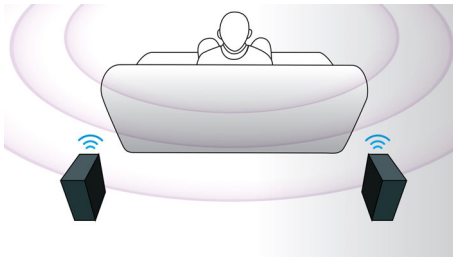

Hlavné prvky

Bezdrôtové zadné reproduktory

Bezdrôtové zadné reproduktory Vám pri ich umiestňovaní poskytnú flexibilitu a mobilitu. Tieto bezdrôtové reproduktory, ktoré boli vytvorené technológiou s nulovým rušením, poskytujú úplný priestorový zvuk bez neestetických káblových pripojení.

DTS, DolbyDigital, ProLogic II

Vstavaný dekodér DTS a Dolby Digital eliminuje potrebu externého dekodéra spracovaním všetkých šiestich kanálov zvukovej informácie, poskytuje zážitok z priestorového zvuku a až šokujúco prirodzené prostredie a dynamickú realitu. Dolby ProLogic II poskytuje päť kanálov priestorového spracovania z akéhokoľvek stereofónneho zdroja.

HDMI 1080p

HDMI 1080p prevzorkovanie (tzv. upscaling) videa poskytuje obraz, ktorý je krištáľovo čistý. Filmy v bežnom rozlíšení si teraz budete môcť vychutnať v skutočnom vysokom rozlíšení - čo zaisťí viac detailov a realistickejší obraz. Progresívne riadkovanie (označené symbolom

„p“ v „1080p“) odstráni riadkovú štruktúru často používanú na TV obrazovkách, čím zaručí skutočne ostré zobrazenie. Okrem toho rozhranie HDMI zaisťuje priame digitálne pripojenie, ktoré dokáže prenášať nekomprimované digitálne video s vysokým rozlíšením, ako aj digitálny viackanálový zvuk, a to bez konvertovania do analógového formátu - čím sa zaisťí vynikajúca kvalita obrazu a zvuku, a to úplne bez šumu.

Vysokorychlostné pripojenie USB 2.0

Univerzálna sériová zbernica (USB) je štandardný protokol, ktorý sa používa na jednoduché prepojenie počítačov, periférnych zariadení a spotrebnej elektroniky. Zariadenia s vysokorychlostným rozhraním USB majú rýchlosť prenosu údajov až 480 Mb/s - na rozdiel od 12 Mb/s pri pôvodnom type rozhrania USB. S vysokorychlostným pripojením USB 2.0 stačí pripojiť vaše zariadenie USB, vybrať film, hudbu alebo fotografie a prehrať ich.

Easy Link

Pripojenie EasyLink umožňuje ovládať viacero zariadení pomocou jedného diaľkového ovládania. Používa protokol HDMI CEC, čo je priemyselný štandard na zdieľanie funkcií medzi zariadeniami prostredníctvom kábla HDMI. Jedným dotykom tlačidla môžete súčasne ovládať všetky pripojené zariadenia podporujúce protokol HDMI CEC. Funkcie ako pohotovostný režim a prehrávanie možno teraz ovládať úplne pohodlne.

Prehrá všetko

Prehrať v podstate akýkoľvek požadovaný formát médií - WMV, DivX, MP3 alebo JPEG. Vyskúšajte neprekonateľné pohodlie skvelých možností prehrávania a luxus zdieľania mediálnych súborov na televízore a systéme domáceho kina - v pohodlí vlastnej obývačky.

Prehrá všetko

Prehrať v podstate akékoľvek požadované typy diskov - CD, (S)VCD, DVD, DVD+R, DVD-R, DVD+RW, DVD-RW alebo DVD+R DL. Vyskúšajte neprekonateľnú flexibilitu a pohodlie pri prehrávaní všetkých typov diskov na jednom zariadení.

Certifikované pre DivX Ultra