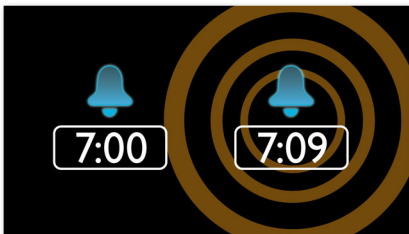

Philips
Klockradio

Skärm med spegelfinish

FM, digitalmottagare
Dubbelt larm

AJ2000

Vakna

till din favoritradiokanal

Vakna till din favoritradiostation eller till en larmsignal. Den här eleganta Philips AJ2000-klockradion har en skärm med spegelfinish. Ställ in två larm så att du och din partner kan vakna vid olika tidpunkter. Vakna mjukt varje dag – med ett leende.

Lättanvänd

- Reservbatteri säkerställer minnet vid strömavbrott
- Justerbar skärmljusstyrka för att du ska se bättre

Starta dagen som du vill

- Vakna till din favoritradiokanal eller en ljudsignal
- Funktion som ger ett behagligt och skönt uppvaknande
- Dubbla larmtider så att du och din partner kan ställa in väckning på olika tider
- Repeterande larm för extra snooze
- FM-radio - njut av radion
- Insomningsfunktion så att du enkelt kan somna till din favoritmusik

Repeteterande larm

För att du inte ska försova dig har Philips-klockradion en snoozefunktion. Om larmet ljuder och du vill sova lite längre trycker du helt enkelt på knappen för repeterande larm och somnar om. Nio minuter senare ljuder larmet igen. Du kan fortsätta trycka på knappen för repeterande larm var nionde minut tills du slutligen stänger av larmet helt.

Vakna till radio eller ljudsignal

Vakna till ljudet av favoritradiokanalen eller en larmsignal. Ställ bara in klockradion från Philips på att

väckta dig med den radiokanal du senast lyssnade på eller välj att bli väckt med en larmsignal. När väckningstiden inträffar aktiveras radiokanalen eller larmsignalen automatiskt på Philips-klockradion.