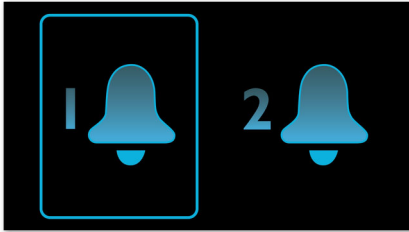

Philips
Klockradio

Skärm med spegelfinish

FM, digitalmottagare
Dubbelt larm

AJ2000

Vakna

till din favoritradiokanal

Vakna till din favoritradiostation eller till en larmsignal. Den här eleganta Philips AJ2000-klockradion har en skärm med spegelfinish. Ställ in två larm så att du och din partner kan vakna vid olika tidpunkter. Vakna mjukt varje dag – med ett leende.

Lättanvänd

- Reservbatteri säkerställer minnet vid strömavbrott
- Justerbar skärmljusstyrka för att du ska se bättre

Starta dagen som du vill

- Vakna till din favoritradiokanal eller en ljudsignal
- Funktion som ger ett behagligt och skönt uppvaknande
- Dubbla larmtider så att du och din partner kan ställa in väckning på olika tider
- Repeterande larm för extra snooze
- FM-radio - njut av radion
- Insomningsfunktion så att du enkelt kan somna till din favoritmusik

PHILIPS

Funktioner

Backupbatteri

Reservbatteri säkerställer minnet vid strömavbrott

Dubbelt larm

Philips-ljudsystemet har två larmtider. Ställ in en larmtid för att väcka dig och den andra till din partner.