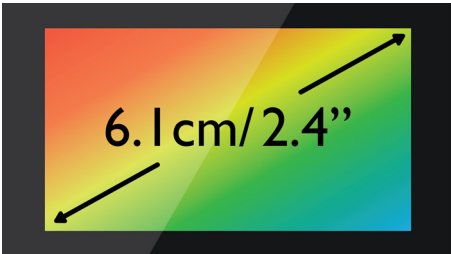

CD6950B/12

Kenmerken

Telefoonboek voor 200 namen

Altijd de telefoonnummers van belangrijke personen bij de hand: sla tot wel 200 namen in uw telefoonboek op.

6,1 cm (2,4") TFT-kleurenscherm

TFT-kleurenscherm van 6,1 cm (2,4") met hoog contrast