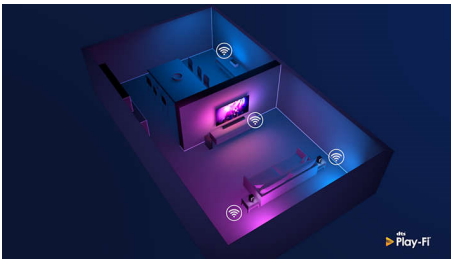

Max. 200 W, integrierter Subwoofer Dolby Audio, Kompatibel mit DTS Play-Fi, Verbindung mit Sprachassistenten

TAB8205/10

Besonderheiten

Intelligente, kompakte Soundbar

Diese Soundbar bietet eine neue Dimension des Klangs für alles, was Sie ansehen und jeden Titel, den Sie lieben. Über die 2.1 Kanäle klingen Soundtracks satter, donnernde Effekte lauter und Dialoge klarer. Der integrierte Subwoofer verleiht jeder Explosion und jedem Beat eine zusätzliche Wirkung.

Play-Fi. Multiroom und mehr.

Die einfache Play-Fi-Kompatibilität macht diese Soundbar zum Star Ihres Multiroom-Setups. Sie können Play-Fi-kompatible Lautsprecher für Multiroom-Audio synchronisieren oder sogar ein echtes Surround Sound-System erstellen – alles über die Philips Sound App oder die Play-Fi-App.

Dolby Audio

Tauchen Sie in Ihre Liebessendungen und -filme ein. Diese Soundbar mit integriertem Subwoofer unterstützt das Dolby Digital Plus-Format und liefert so ein noch umfassenderes und fesselnderes Erlebnis. Stimmen sind klarer. Effekte sind eindrucksvoller.

Sprachassistenten nutzen können. Drehen Sie die Musik lauter. Überspringen Sie Titel. Alles per Sprachsteuerung.

Flaches Profil. Einfache Platzierung

Diese Soundbar besticht durch ihr einzigartiges abgeschrägtes und niedriges Design. Für die Platzierung stehen Ihnen dank der mitgelieferten Wandhalterungen alle Optionen offen. Durch den integrierten Subwoofer benötigen Sie für einen zusätzlichen Lautsprecher keinen weiteren Platz mehr.