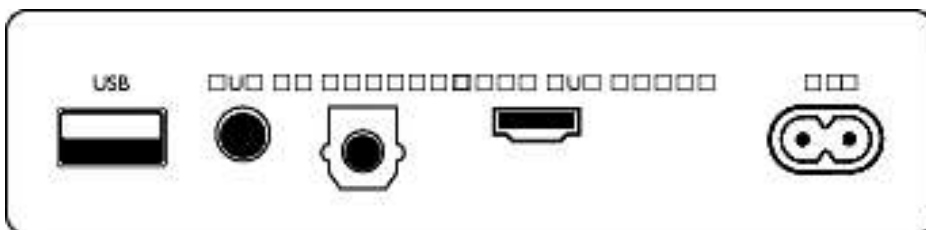

Unterstützte Audioformate

- Play-Fi: AIFF, FLAC, MP3, WAV, MPEG4 AAC, MPEG4 M4A
- Bluetooth: SBC
- HDMI ARC: Dolby Digital, Dolby Digital Plus, LPCM 2 CH
- USB: MP3, WAV, FLAC
- Optisch: Dolby Digital, LPCM 2 CH

Außenkarton

- Länge: 94.3 cm
- Anzahl der Verbraucherverpackungen: 2
- Breite: 35 cm
- Bruttogewicht: 10.57 kg
- Höhe: 16.5 cm
- GTIN: 1 48 95229 11200 8
- Nettogewicht: 6.86 kg
- Eigengewicht: 3.71 kg

Komfort

- Fernbedienung
- NIGHT MODE (Nachtbetrieb): Nein

Kompatibilität

- Smartphone/Tablet APP-Steuerung

Leistung

- Stromversorgung Hauptgerät: 100 bis 240 V, 50/60 Hz
- Hauptgerät Standby-Leistung: $\leq 0,5\text{ W}$
- Automatischer Standby-Modus

Verpackungsmaße

- Höhe: 14.4 cm
- Verpackungsart: Box
- Regalaufstellung: Liegend
- Breite: 92.8 cm
- Tiefe: 16.6 cm
- Anzahl der enthaltenen Produkte: 1
- EAN: 48 95229 11200 1
- Bruttogewicht: 4.67 kg
- Nettogewicht: 3.43 kg
- Eigengewicht: 1.24 kg

Zubehör

- Mitgeliefertes Zubehör: Fernbedienung, 1 x CR2025 Batterie, Netzkabel, Wandhalterung, Kurzanleitung, Weltweite Garantiekarte

Design

- Farbe: Dunkelgrau
- Wandmontage

Abmessungen

- Hauptgerät (B x H x T): 857 x 67 x 115 mm
- Gewicht des Hauptgeräts: 3,43 kg

Video

- 3D-Pass-Through: Nein

Ausstellungsdatum
2024-03-19

Version: 6.1.2

EAN: 48 95229 11200 1

© 2024 Koninklijke Philips N.V.
Alle Rechte vorbehalten.

Technische Daten können ohne vorherige Ankündigung geändert werden. Die Marken sind Eigentum von Koninklijke Philips N.V. oder der jeweiligen Firmen.

www.philips.com