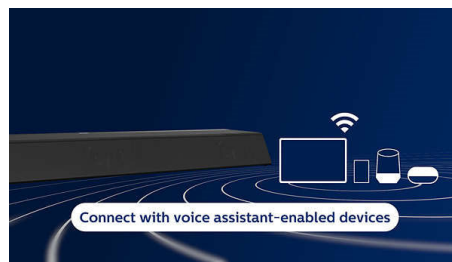

Mit Sprachassistenten verbinden

Bitten Sie Alexa-fähige Geräte oder Lautsprecher mit Google Assistant, Musik über die Soundbar wiederzugeben. Bevorzugen Sie Siri? Diese Soundbar ist mit Apple AirPlay 2 kompatibel, sodass Sie auch diesen

Sprachassistenten nutzen können. Drehen Sie die Musik lauter. Überspringen Sie Titel. Alles per Sprachsteuerung.

Flaches Profil. Einfache Platzierung

Diese Soundbar besticht durch ihr einzigartiges abgeschrägtes und niedriges Design. Für die Platzierung stehen Ihnen dank der mitgelieferten Wandhalterungen alle Optionen offen. Durch den integrierten Subwoofer benötigen Sie für einen zusätzlichen Lautsprecher keinen weiteren Platz mehr.

2.1 Kanäle. 120 W Ausgangsleistung

2,1 Kanäle. 120 W RMS. Max. 200 W (10 % Klirrfaktor)

Abmessungen: 857 x 67 x 115 mm

Abmessungen: 857 x 67 x 115 mm

Spotify Connect. Bluetooth.

Spotify Connect. Bluetooth. Apple AirPlay 2. Optischer Eingang.