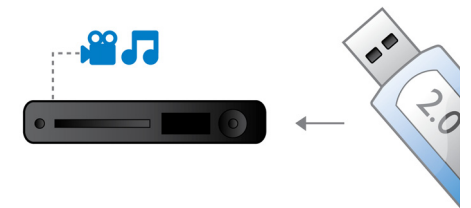

High-speed USB 2.0-koppeling

De Universal Serial Bus of USB is een protocolstandaard om PC's, randapparaten en consumentenelektronica-apparaten gemakkelijk te koppelen. Snelle USB-apparaten hebben een gegevensoverdrachtsnelheid tot 480 Mbps - veel hoger dan de 12 Mbps van oorspronkelijke USB-apparaten. Met Hi-Speed USB 2.0-koppeling hoeft u alleen uw USB-apparaat aan te sluiten en u bent klaar om de gewenste film, muziek of foto's weer te geven.