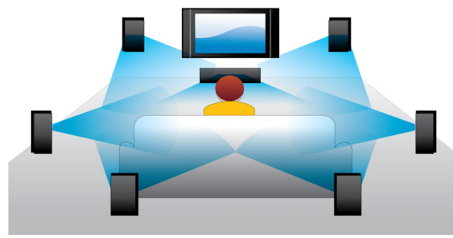

Dolby TrueHD en DTS-HD MA

DTS-HD Master Audio en Dolby TrueHD spelen uw Blu-ray Discs af met 7.1-kanaals geluid van zeer hoog niveau. Het geluid is bijna niet te onderscheiden van het origineel; u hoort dus wat de makers willen dat u hoort. De DTS-HD Master Audio en Dolby TrueHD maken uw HD-entertainmentervaring compleet.