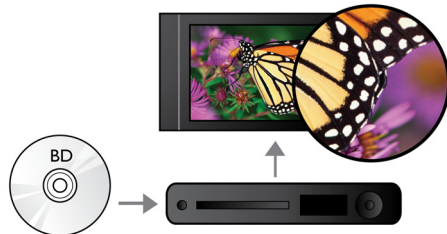

PHILIPS

Kenmerken

Subtitle Shift

Subtitle Shift is een verbeteringsfunctie waarmee u de positie van de ondertiteling op het televisie- of computerscherm kunt aanpassen. U kunt de ondertiteling met de afstandsbediening omhoog en omlaag over het scherm verplaatsen. Op breedbeeldschermen, zoals Cinema 21:9 en projectorschermen, worden ondertitels soms afgebroken. Als u de ondertiteling toch goed wilt weergeven, dient u de beeldverhouding te wijzigen, waardoor in feite de functie van een breedbeeldscherm teniet wordt gedaan. Dankzij de functie Subtitle Shift kunt u de beeldverhouding behouden en toch de ondertitels op de juiste plek weergeven.

Blu-ray Discs afspeelen

Op Blu-ray Discs kunt u HD-gegevens plaatsen, evenals afbeeldingen met een resolutie van 1920 x 1080 oftewel Full HD-afbeeldingen. Beelden worden scherp weergegeven en komen tot leven, dankzij de heldere details en vloeiende bewegingen. Ook biedt Blu-ray ongecomprimeerd Surround Sound, waardoor uw audio-ervaring zeer natuurgetrouw overkomt. Daarnaast biedt de grote opslagcapaciteit van Blu-ray Discs ook ruimte voor ingebouwde interactieve mogelijkheden. Naadloze navigatie tijdens het afspelen en andere geweldige functies zoals pop-upmenu's geven een compleet nieuwe dimensie aan home entertainment.

Dolby TrueHD en DTS-HD MA

DTS-HD Master Audio en Dolby TrueHD spelen uw Blu-ray Discs af met 7.1-kanaals geluid van zeer hoog niveau. Het geluid is bijna niet te onderscheiden van het origineel; u hoort dus wat de makers willen dat u hoort. De DTS-HD Master Audio en Dolby TrueHD maken uw HD-entertainmentervaring compleet.

BD-Live (Profile 2.0)

BD-Live breidt uw High Definition-wereld nog verder uit. Sluit uw Blu-ray Disc-speler aan op internet en ontvang actuele content. Er staan u spannende nieuwe dingen te wachten zoals exclusieve downloadbare content, live gebeurtenissen, live chatten, gaming en online winkelen. Geniet van High Definition bij de weergave van Blu-ray Discs en BD-Live.