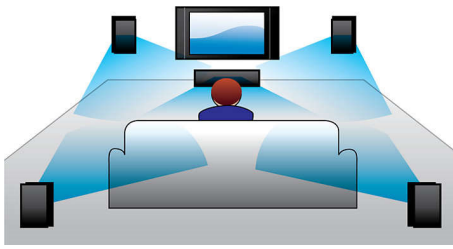

Philips Immersive Sound
Home Theater

Reproducción de DVD

HTS2500

Sonido envolvente de alta potencia

Vive la potencia del cine en la comodidad de tu hogar. Con los altavoces compactos con sonido envolvente Dolby Digital, lleva tu experiencia de entretenimiento a otro nivel

Increíble experiencia de sonido

- Potencia de 300 W RMS para un excelente sonido en música y películas
- Dolby Digital para la mejor experiencia de cine

Diseñado para aprovechar cada espacio al máximo

- Diseño compacto que se adapta a cualquier espacio

Conéctalos y disfruta de toda la diversión

- Reproduce DVD, VCD, CD y dispositivos USB

PHILIPS

Destacados

Dolby Digital

Dolby Digital, el principal estándar de audio digital multicanal del mundo, se adapta a la forma en que el oído humano procesa el sonido de forma natural, lo que permite disfrutar de un sonido Surround de calidad excepcional con una percepción del espacio muy realista.

Reproduce prácticamente cualquier dispositivo multimedia: DVDs, VCDs, CDs o USB. Vive una incomparable comodidad y el lujo de reproducir archivos multimedia en tu TV o tu sistema de Home Theater.

Especificaciones