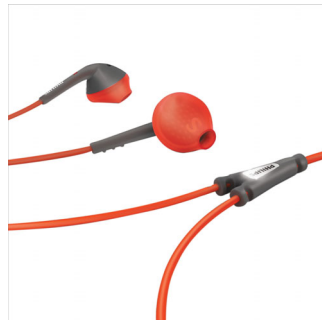

Kábel zosilnený kevlarom

Vaše slúchadlá ActionFit sú špeciálne navrhnuté na odolnosť a silu. Kábel s kevlarovou povrchovou vrstvou je chránený proti roztrhnutiu a zlomeniu a dokáže odolať extrémnym podmienkam – aj tréningom.