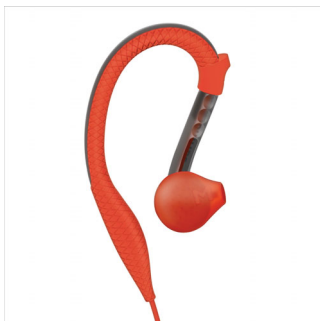

Protišmykové náušníky

Vaše slúchadlá ActionFit sú vyrobené z vysoko kvalitnej protišmykovej gumy, čo znamená, že po vložení do uší tam zostanú bezpečne a pohodlne – bez ohľadu na dĺžku alebo náročnosť vášho tréningu.

Spona a puzdro

Slúchadlá ActionFit sa dodávajú s vlastnou sponou na kábel a puzdrom na jednoduché odloženie kábla a bezpečné uschovanie. Vychutnajte si tréning bez zmotaných káblov vďaka spone a uložte svoje slúchadlá do priedušného obalu. V úplnej pohode!