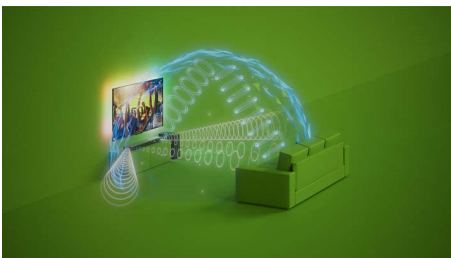

Philips
Barre de son 5.1.2 avec
caisson de basses sans fil

Dolby Atmos®
DTS Virtual:X
740 W maxi.
5.1.2 canaux, caisson sans fil

TAB7908

Immersion dans un son grandiose, comme au cinéma

Cette fantastique barre de son 5.1.2 avec canal central spécial clarté vocale utilise la technologie Dolby Atmos pour vous plonger dans un magnifique bain sonore. Le caisson de basses sans fil produit des basses incroyables, offrant ainsi à vos contenus la profondeur qu'ils méritent.

PHILIPS

Points forts

5.1.2 canaux, caisson de basses sans fil

Que vous vous détendiez avec votre playlist préférée ou que vous soyez au milieu des rugissements de dinosaures, les 5.1.2 canaux de cette barre de son avec canal central pour une clarté vocale optimale et puissant caisson de basses sans fil vous plongent au cœur d'un son riche, éclatant et cinématographique.

Dolby Atmos : un son digne du cinéma

Les 5.1.2 canaux reproduisent tant la hauteur que la profondeur, créant ainsi un son comme au cinéma incroyablement riche. Qu'il s'agisse de vaisseaux spatiaux volant au-dessus de votre tête ou d'un bain de foule en concert, plongez au cœur de l'action.

DTS Virtual:X

Faites l'expérience d'un véritable son tridimensionnel comme si vous étiez au

cinéma ! Cette barre de son incroyable est dotée de la technologie DTS Virtual:X qui apporte de la hauteur, de la largeur et de la profondeur pour créer une expérience sonore comme au cinéma totalement immersive.