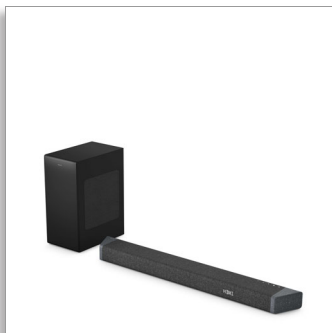

Philips
Barre de son 5.1.2 avec
caisson de basses sans fil

Dolby Atmos®
DTS Virtual:X
740 W maxi.
5.1.2 canaux, caisson sans fil

TAB7908

Immersion dans un son grandiose, comme au cinéma

Cette fantastique barre de son 5.1.2 avec canal central spécial clarté vocale utilise la technologie Dolby Atmos pour vous plonger dans un magnifique bain sonore. Le caisson de basses sans fil produit des basses incroyables, offrant ainsi à vos contenus la profondeur qu'ils méritent.

Un son sublime. Une esthétique épurée.

- Les 4 modes d'égalisation prédéfinis optimisent votre environnement sonore
- Le panneau de boutons rétroéclairé vous permet de voir clairement les commandes
- Design élégant recouvert de tissu
- La barre de son peut être fixée au mur ou posée sur un meuble

Une vraie expérience cinématographique

- 2 tweeters à orientation diagonale intégrés pour élargir la scène sonore
- 5.1.2 canaux avec caisson de basses sans fil
- Dolby Atmos : un son digne du cinéma
- DTS Virtual:X crée un véritable son surround 3D

PHILIPS

Points forts

5.1.2 canaux, caisson de basses sans fil

Que vous vous détendiez avec votre playlist préférée ou que vous soyez au milieu des rugissements de dinosaures, les 5.1.2 canaux de cette barre de son avec canal central pour une clarté vocale optimale et puissant caisson de basses sans fil vous plongent au cœur d'un son riche, éclatant et cinématographique.