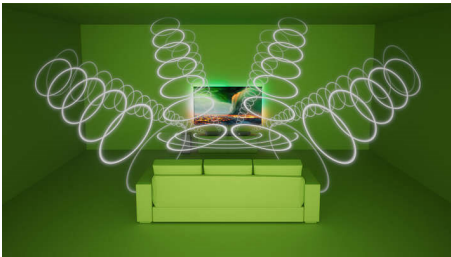

Philips
Barre de son 5.1.2 avec
caisson de basses sans fil

Dolby Atmos®
DTS Virtual:X
740 W maxi.
5.1.2 canaux, caisson sans fil

TAB7908

Immersion dans un son grandiose, comme au cinéma

Cette fantastique barre de son 5.1.2 avec canal central spécial clarté vocale utilise la technologie Dolby Atmos pour vous plonger dans un magnifique bain sonore. Le caisson de basses sans fil produit des basses incroyables, offrant ainsi à vos contenus la profondeur qu'ils méritent.

Un son sublime. Une esthétique épurée.

- Les 4 modes d'égalisation prédéfinis optimisent votre environnement sonore
- Le panneau de boutons rétroéclairé vous permet de voir clairement les commandes
- Design élégant recouvert de tissu
- La barre de son peut être fixée au mur ou posée sur un meuble

PHILIPS

Points forts

5.1.2 canaux, caisson de basses sans fil

Que vous vous détendiez avec votre playlist préférée ou que vous soyez au milieu des rugissements de dinosaures, les 5.1.2 canaux de cette barre de son avec canal central pour une clarté vocale optimale et puissant caisson de basses sans fil vous plongent au cœur d'un son riche, éclatant et cinématographique.

Dolby Atmos : un son digne du cinéma

Les 5.1.2 canaux reproduisent tant la hauteur que la profondeur, créant ainsi un son comme au cinéma incroyablement riche. Qu'il s'agisse de vaisseaux spatiaux volant au-dessus de votre tête ou d'un bain de foule en concert, plongez au cœur de l'action.