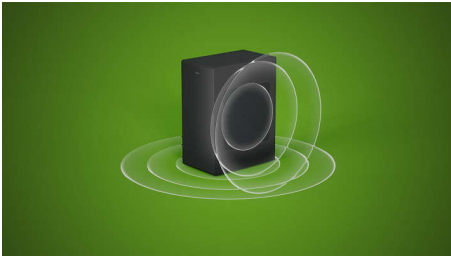

Philips
Barre de son 5.1.2 avec
caisson de basses sans fil

Dolby Atmos®
DTS Virtual:X
740 W maxi.
5.1.2 canaux, caisson sans fil

TAB7908

Immersion dans un son grandiose, comme au cinéma

Cette fantastique barre de son 5.1.2 avec canal central spécial clarté vocale utilise la technologie Dolby Atmos pour vous plonger dans un magnifique bain sonore. Le caisson de basses sans fil produit des basses incroyables, offrant ainsi à vos contenus la profondeur qu'ils méritent.

Un son sublime. Une esthétique épurée.

- Les 4 modes d'égalisation prédéfinis optimisent votre environnement sonore
- Le panneau de boutons rétroéclairé vous permet de voir clairement les commandes
- Design élégant recouvert de tissu
- La barre de son peut être fixée au mur ou posée sur un meuble

Une vraie expérience cinématographique

- 2 tweeters à orientation diagonale intégrés pour élargir la scène sonore
- 5.1.2 canaux avec caisson de basses sans fil
- Dolby Atmos : un son digne du cinéma
- DTS Virtual:X crée un véritable son surround 3D

PHILIPS

Points forts

5.1.2 canaux, caisson de basses sans fil

Que vous vous détendiez avec votre playlist préférée ou que vous soyez au milieu des rugissements de dinosaures, les 5.1.2 canaux de cette barre de son avec canal central pour une clarté vocale optimale et puissant caisson de basses sans fil vous plongent au cœur d'un son riche, éclatant et cinématographique.