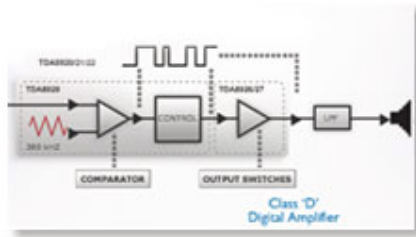

Απόδοση ποιοτικού ήχου

- Το FullSound εμπλουτίζει τη μουσική σας με πιο γεμάτα μπάσα και ενισχυμένη καθαρότητα ήχου

PHILIPS

Χαρακτηριστικά

Ήχος Hi-Fi 2x50W RMS/Class D

Γεμίστε το δωμάτιο με την αγαπημένη σας μουσική με τον ψηφιακό ενισχυτή Class D με ισχύ εξόδου μουσικής 2x50W RMS. Ο ενισχυτής λαμβάνει το αναλογικό σήμα, το μετατρέπει σε ψηφιακό και το ενισχύει. Έπειτα το σήμα περνά μέσα από ένα φίλτρο αποδιαμόρφωσης και παράγει το τελικό αποτέλεσμα. Η ενισχυμένη ψηφιακή έξοδος διαθέτει όλα τα πλεονεκτήματα του ψηφιακού ήχου, συμπεριλαμβανομένης βελτιωμένης ποιότητας ήχου. Επιπλέον, ο ενισχυτής είναι 90% αποδοτικότερος από τους παραδοσιακούς ενισχυτές AB ενώ καταλαμβάνει ελάχιστο χώρο.