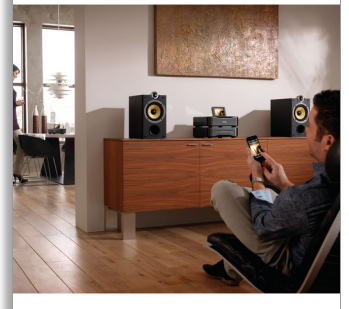

Philips Streamium
Ασύρματο σύστημα Hi-Fi
για Android™

Streamium

WMS8080

Απολαύστε μουσική υψηλής πιστότητας σε κάθε χώρο

Πάθος με τον ήχο

Απολαύστε ήχο υψηλής πιστότητας σε κάθε χώρο με το Multiroom Music. Ο ήχος που αποδίδεται είναι απόλυτα πιστός χάρη στα ηχεία ClariSound και το FLAC Digital Lossless, προσφέροντάς σας εκπληκτικά ευρύ στερεοφωνικό πεδίο ήχου και ποιότητα CD στη συμπιεσμένη ψηφιακή σας μουσική.

Όλη η μουσική σας σε ένα ασύρματο σύστημα

- Το Multiroom Music επιτρέπει την αναπαραγωγή της μουσικής σας σε ολόκληρο το σπίτι
- Σκληρός δίσκος 160GB για αποθήκευση έως 2000 μουσικά άλμπουμ
- Συντονιστείτε και εξερευνήστε χιλιάδες διαδικτυακούς ραδιοφωνικούς σταθμούς
- Μεταφέρετε ασύρματα μουσική και φωτογραφίες από το PC/MAC

Εμπλουτίστε την εμπειρία σας

- Έγχρωμη οθόνη αφής για εύκολη πλοήγηση
- Αναπαράγετε DVD, DivX®, MP3, μη-DRM AAC, WMA, FLAC, OGG και JPG

Έτοιμο για σύνδεση

- Προαιρετική βάση σύνδεσης για iPod/iPhone, για άνετη αναπαραγωγή μουσικής
- Μετατρέψτε το Smartphone σας σε τηλεχειριστήριο για τα προϊόντα AV της Philips

Απόδοση ποιοτικού ήχου

- Το FullSound εμπλουτίζει τη μουσική σας με πιο γεμάτα μπάσα και ενισχυμένη καθαρότητα ήχου

PHILIPS