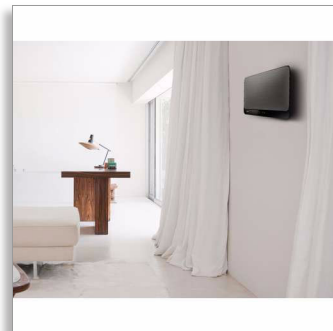

Philips
Mikro glazbeni sustav

20 W

MCM2450

Hi-Fi stereo zvuk koji odgovara vašem domu

Povežite glazbu uz USB Direct i pobrinite se da zvuči onako kako volite pomoću značajke Digital Sound Control ili upotrijebite audioulaz kako biste povezali bilo koji glazbeni uređaj i oživjeli glazbu. Sve u jednom tankom i kompaktnom dizajnu koji se može montirati na zid.

- Kompaktan dizajn za bilo koji prostor, bilo koji životni stil
- Mogućnost montaže na zid radi lakšeg smještanja

PHILIPS

Istaknute znač.

USB Direct za laku reprodukciju glazbe u MP3 formatu

Zahvaljujući mogućnosti potpunog prijenosa datoteka možete uživati u praktičnom i zabavnom pristupu digitalnoj glazbi putem ugrađene USB Direct veze.

Audio ulaz

Audio ulaz omogućava izravnu reprodukciju audio sadržaja s prijenosnih reproduktora. Osim prednosti uživanja u omiljenoj glazbi u vrhunskoj kvaliteti zvuka koju pruža audio sustav, audio ulaz je i izuzetno praktičan jer sve što trebate učiniti je priključiti svoj prijenosni MP3 reproduktor u audio sustav.

Može se montirati na zid

Zahvaljujući savršenoj kombinaciji tankog i iskoristivog dizajna, audio sustav tvrtke Philips pametno je dizajniran da se uklopi u vaš dnevni boravak. Podnožje audio sustava je postolje pa ga možete sigurno i fino postaviti na bilo koju policu ili u ormarić. Kada se montira na zid, imat ćete prilagodljivost samostojećeg postolja.