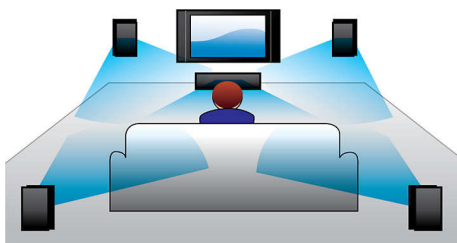

Dolby TrueHD и DTS HD

Dolby TrueHD и DTS-HD Master Audio Essential обеспечивают качественное звучание дисков Blu-ray. Качество воспроизведения звука поистине неотлично от студийного, и вы сможете услышать звук именно таким, каким хотели его донести до вас создатели записи. Dolby TrueHD и DTS-HD Master Audio Essential обеспечивают максимум впечатлений от систем домашнего развлечения.