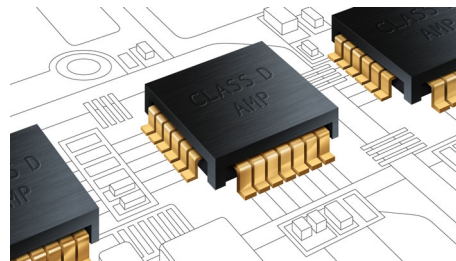

Amplificatori premium Classe D

Gli amplificatori premium Classe D con tecnologia esclusiva Philips sono progettati per una riproduzione fedele dell'originale e una maggiore accuratezza del segnale audio. L'ascolto di musica e film sarà ricco di dettagli e rispecchierà alla perfezione le intenzioni del musicista o del regista.