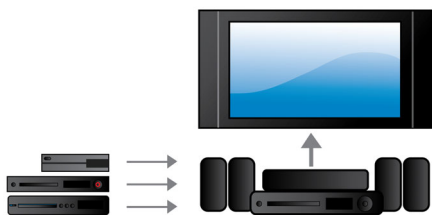

Per un intrattenimento a tutto tondo

- CinemaPerfect HD per riproduzione video ad altissima risoluzione
- L'hub integrato HDMI consente di collegare con facilità i dispositivi al TV
- Streaming wireless di file musicali tramite Bluetooth
- WiFi integrato per la riproduzione dei contenuti multimediali in modalità wireless
- Riproduzione musicale e ricarica per iPod/iPhone

PHILIPS
Fidelio

In evidenza

CinemaPerfect con Quad Full HD

Il nuovo CinemaPerfect HD Engine di Philips offre quad full HD per una migliore riproduzione video. Il motore intelligente aumenta la nitidezza e riduce il rumore che deriva dalla compressione del video in formato MPEG. Insieme all'elaborazione di upscaling migliorata, il motore riproduce sullo schermo immagini nitide e profonde.

Hub integrato HDMI

L'hub HDMI ti consente di collegare facilmente tutti i tuoi dispositivi al TV senza l'ingombro dei cavi e ti permette di ottenere la migliore qualità audio riproducendo contenuti diversi sul tuo Flat TV. Puoi collegare tutti i dispositivi HDMI direttamente all'hub HDMI del sistema