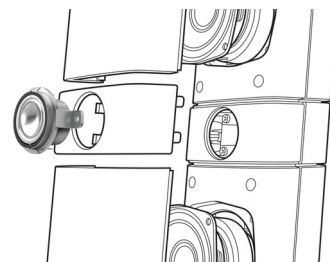

Tweeter in titanio

I tweeter in titanio, sviluppati in collaborazione, sono estremamente rigidi e leggeri e garantiscono un audio senza distorsioni. La loro eccezionale resistenza alla distorsione e alla risonanza per tutta la gamma di frequenze percepibili assicura una nitidezza senza precedenti di tutti i dettagli sonori.