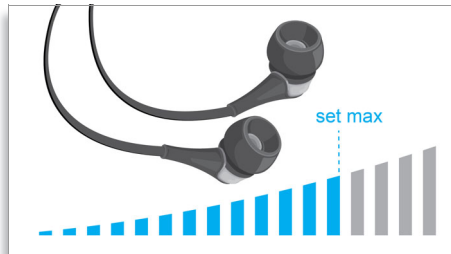

Hangerő-korlátozás

A tartósan magas hangerőn hallgatott zene visszafordíthatatlanul károsíthatja a fület. Saját

és szerettei hallásának megóvása érdekében a Philips CD Soundmachine készülékén beállítható egy előre megadott maximális lejátszási hangerő. Ha gyermeke fülhallgatóval hallgat zenét, azt ugyan Ön nem tudja biztosan, mi szól nála, abban viszont biztos lehet, hogy a hallását nem károsítja. A Philips az Ön igényeit és nyugalma is szem előtt tartja.