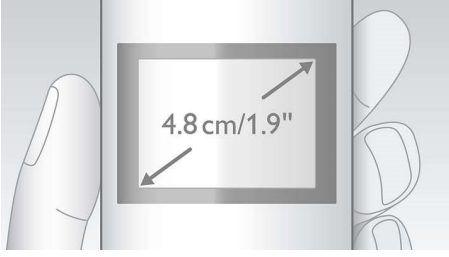

Akıllı, sade ve kullanımı kolay

- Telesekretere 30 dakikaya kadar mesaj kaydedilebilir
- Tek şarjla 16 saate kadar konuşma süresi
- Kolay okunan ekstra büyük ekran ve karakterler
- 4,8 cm (1,9 inç) yüksek kontrastlı grafik ekran
- Etkinlik LED'i şarj etmeyi veya arama/mesaj durumunu gösterir
- Bir kişiye 2 numara atayabilmek için iki giriş alanı
- Gelişmiş gizlilik: kara liste, sessiz mod, arama yasaklama*
- 3 doğrudan bellek tuşuyla sevdiğinizin anında arayın
- Karanlık odada hızlı erişim için tuş takımı arka ışığı
- Görüntülü zil yanıp sönerek gelen aramaları bildirir
- Arayan Numarayı Gösterme özelliği - arayan kişiyi her zaman görebilmeniz için*

Her şeyi net bir biçimde duyun

- İşitme cihazlarıyla uyumlu - istenmeyen gürültüleri azaltır
- Ekstra yüksek ses için tek dokunuşla ses düzeyi artırma

PHILIPS

Özellikler

4,8 cm (1,9 inç) grafik ekran

4,8 cm (1,9 inç) beyaz arka ışıklı, yüksek kontrastlı grafik ekran