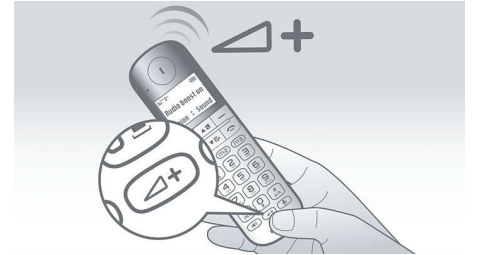

Günümüzde çoğu kişinin birden fazla telefon numarası var. Kişi listemiz, telefon kişilerini yönetmenizi kolaylaştırır. Ev, iş veya mobil gibi üç farklı alan adından birini seçerek iki telefon numarası kaydedebilirsiniz.

16 saate kadar konuşma süresi

Tek şarjla 16 saate kadar konuşma süresi

Görüntülü zil

Görüntülü zil yanıp sönerken gelen aramaları bildirir

Ses düzeyi artırma

Bazen sizi arayan kişinin biraz daha yüksek sesle konuşmasını istiyor musunuz? Ses düzeyi artırma tuşuyla tek dokunuşla ses düzeyini anında kulaklıklarda 12 dB* ve eller serbest hoparlörde 8 dB* üzerine artırabilirsiniz. Böylece her kelimeyi ve sesi yüksek ve net bir şekilde duyabilirsiniz. Artık konuşmalarda yanlış anlaşılma olmayacak. *ölçüm en düşük ses düzeyi ile maksimum artırılan ses düzeyine göre yapılmıştır. Ses düzeyi artırma tuşuna ilk basıldığında kullanıcıların ahizeyi kulaklarına yakın tutmaması önerilir. Arama sonlandırıldığında artırılan ses düzeyi normale döner.