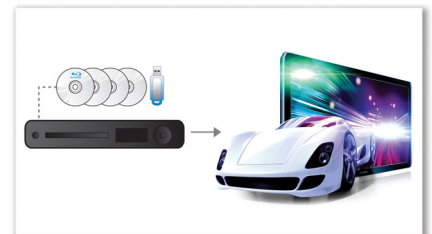

Παίζει τα πάντα

Αναπαράγετε σχεδόν κάθε δίσκο και φορμά μέσω των επιθυμητών - είτε πρόκειται για δίσκους Blu-ray 3D, DVD, VCD, CD είτε για συσκευές USB. Απολαύστε την αξεπέραστη εμπειρία απίστευτης δυνατότητας αναπαραγωγής και την πολυτέλεια διαμοίρασμού αρχείων μέσω στην τηλεόραση ή το σύστημα Home Cinema.