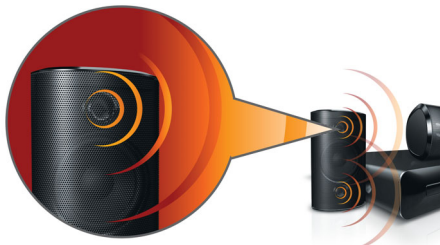

Πανίσχυρα ηχεία με οδηγούς μπάσων

Πανίσχυρα ηχεία με οδηγούς μπάσων για εκπληκτικό ήχο