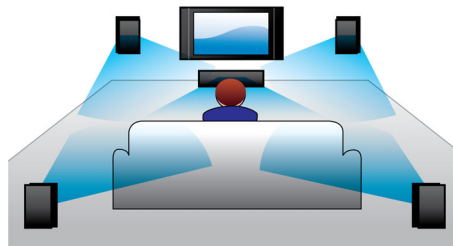

Dolby TrueHD και DTS-HD

Το Dolby TrueHD και το DTS-HD Master Audio Essential παράγουν εκπληκτικό ήχο από δίσκους Blu-ray. Ο ήχος που αναπαράγεται είναι σχεδόν πανομοιότυπος με τον ήχο του κύριου αντιγράφου του στούντιο για την ποιότητα ακρόασης που προοριζόταν αρχικά. Το Dolby TrueHD και το DTS-HD Master Audio Essential ολοκληρώνουν την εμπειρία ψυχαγωγίας υψηλής ευκρίνειας.