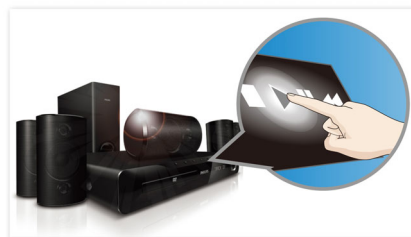

Κομψό, γυαλιστερό φινιρίσμα

Κομψό γυαλιστερό φινιρίσμα με μοναδικά χειριστήρια αφής