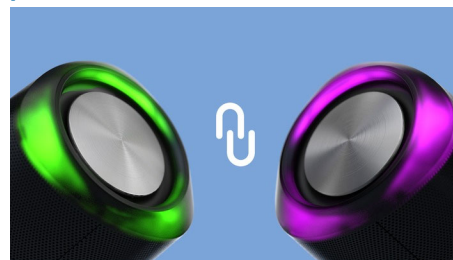

Ascolta a tutto volume. Associazione per audio stereo

I doppi diffusori passivi offrono bassi potenti e un suono nitido anche ad alto volume. Vuoi rendere la festa ancora più straordinaria? Associa a un altoparlante identico per un audio stereo. Le luci LED su ciascuna estremità dell'altoparlante lampeggiano a ritmo di musica.

Ingresso audio per un collegamento semplice

Vuoi collegarti a una sorgente audio esterna come un giradischi o un lettore MP3? La presa audio sul retro dell'altoparlante consente di collegarlo a quasi tutti i dispositivi elettronici.

Data di rilascio
2022-05-09

Versione: 10.1.2

12 NC: 8670 001 62843
EAN: 48 95229 10222 4

© 2022 Koninklijke Philips N.V.
Tutti i diritti riservati.

Le specifiche sono soggette a modifica senza preavviso. I marchi sono di proprietà di Koninklijke Philips N.V. o dei rispettivi detentori.

www.philips.com