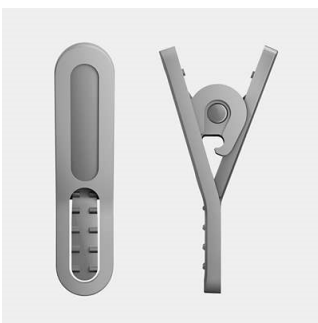

Liberté

- 3 tailles d'embout pour un ajustement optimal
- Pince pour fil incluse pour un encombrement réduit
- La conception ultralégère de 4,3g offre un confort optimal*
- Anneau de stabilité pour un confort optimal

Dépassez vos limites

- Une qualité sonore exceptionnelle aide à se dépasser
- Les écouteurs insérés isolent le son

PHILIPS

Points forts

3 tailles d'embout

3 tailles d'embout pour un ajustement optimal

Conception ultralégère de 4,3g*

Pince pour fil

Les écouteurs ActionFit sont livrés avec une pince pour fil qui maintient le fil en place

pendant que vous vous concentrez sur votre effort.

Étui de transport sport pour un rangement facile