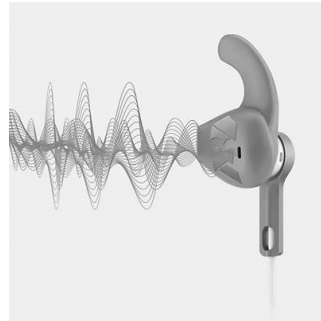

Qualité sonore exceptionnelle

Les transducteurs en néodyme de 8,6 mm offrent une qualité sonore exceptionnelle, vous incitant à donner le meilleur de vous-même