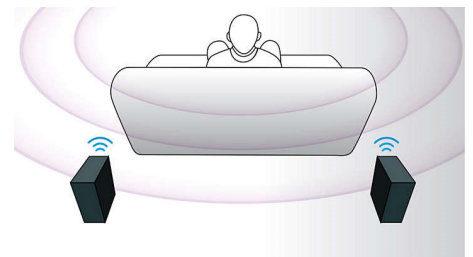

Возможность беспроводного подключения тыловых АС

Беспроводные тыловые АС обеспечивают универсальность и гибкость их размещения. Беспроводные акустические системы созданы с использованием технологии защиты от помех и обеспечивают объемный звук без неэстетичных мотков проводов. Беспроводные тыловые АС Philips можно приобрести отдельно.