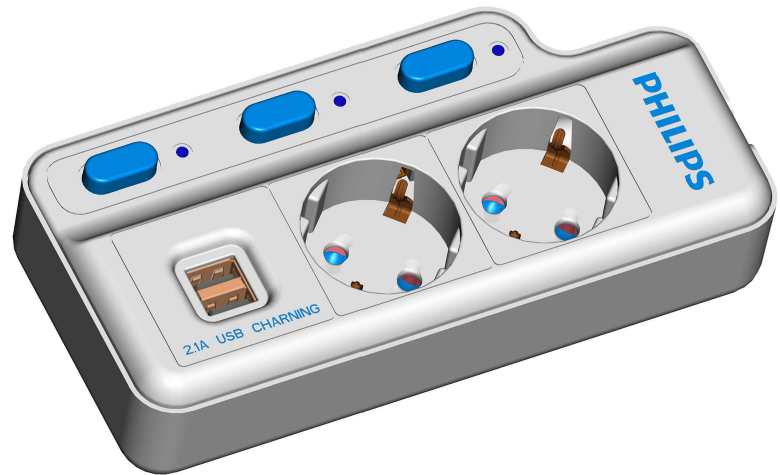

PHILIPS

Steckdosenleiste

2 Steckdosen

2 USB

2 Meter Netzkabel

Einzelschalter

SPN6021WA

Betreiben Sie Ihre Elektrogeräte sicher

Erweitern Sie Ihre Steckdosenanzahl auf 2

Mit zwei geerdeten Schuko-Steckdosen, geflochtenem 2 Meter Netzkabel und Hauptnetzschalter zum Ein-/Ausschalten und zwei USB-Ladeanschlüssen.

Sicherheitsschutz

- Automatische Sicherheitsklappe

Hoher Komfort

- 2 Steckdosen
- 2 Meter Netzkabel
- 3 m Stromkabel
- Robustes, geflochtenes Kabel
- Einzelschalter zum Ein-/Ausschalten
- 2 USB-Ladeanschlüsse

Besonderheiten

2 Steckdosen

Aus einer Steckdose werden zwei: so können Sie an einer Steckdose mehrere Geräte anschließen.

2 Meter Netzkabel

Versorgt das Gerät mit Strom. Dieses kann in einer Entfernung von bis zu 2 Metern von der Steckdose positioniert werden.

Einzelrichter zum Ein-/Ausschalten

Dieser Einzelrichter steuert jede Steckdose an der Steckdosenleiste. Sparen Sie Geld und Energie