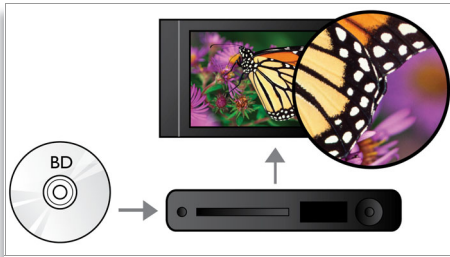

Funktioner

Blu-ray Disc-uppspelning

Blu-ray-skivor har kapacitet för högupplösta data och bilder med en upplösning på 1920 x 1080, som är definitionen för fullständigt högupplösta bilder. Scener verkar få liv när detaljerna framträder lika tydligt som i verkligheten, rörelserna mjukas ut och bilderna blir kristallklara. Med Blu-ray får du även okomprimerat surroundljud - så att ljudupplevelsen känns nära nog verklig. Den stora lagringskapaciteten på Blu-ray-skivor gör det möjligt att införliva en mängd interaktiva funktioner. Smidig navigering under uppspelning och andra funktioner, till exempel popupmenyer, ger hemmabiosystemet en helt ny dimension.