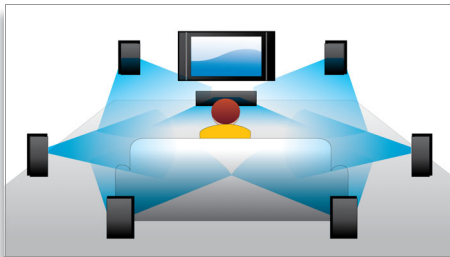

Dolby TrueHD

Dolby TrueHD ger bästa tänkbara 7.1-kanalsljud från Blu-ray-skivorna. Det återgivna ljudet är nästan omöjligt att särskilja från det ursprungliga studioinspelningens ljudet. Det innebär att du hör vad de som skapade musiken avsåg att du skulle höra. Med Dolby TrueHD får du den ultimata upplevelsen med ditt hemunderhållningssystem.