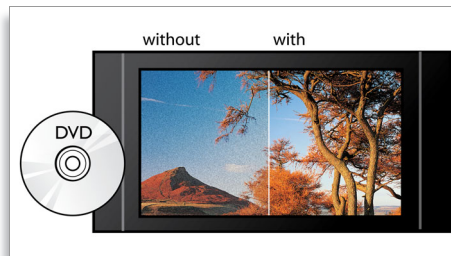

Förbättrad DVD-videoupplösning

Förbättrad upplösning till 1080p via HDMI ger kristallklara bilder. Du kan nu uppleva

standardupplösta DVD-filmer med högupplösning – garanterat mer detaljrika och mer verklighetstroga. Progressive Scan-funktionen (p:et i 1080p) eliminerar de linjer som ofta förekommer på tv-skärmar, vilket ger garanterat knivskarpa bilder. Som gräde på moset gör HDMI en direkt digital anslutning som kan överföra såväl okomprimerad digital HD-video som digitalt flerkanalsljud, utan konvertering till analoga data, så att du kan uppleva perfekt bild- och ljudkvalitet, helt störningsfritt.