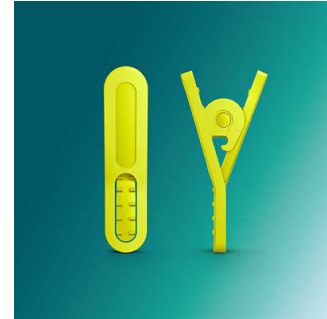

Extra duurzame Kevlar®-kabel

Ontworpen voor duurzaamheid en kracht. Dankzij de Kevlar-coating is de kabel beschermd tegen scheuren en breken, en bestand tegen extreme work-outs.

Hoogwaardig geluid

De drivers van 13,6 mm pompen hoogwaardig geluid door de oortjes, waardoor u tot het uiterste kunt gaan.

Training zonder knopen

Een kabelklem houdt de kabels bij u uit de buurt zodat u tot het uiterste kunt gaan.

Ultralicht ontwerp

Uw ultralichte ActionFit-hoofdtelefoon weegt slechts 4,69 gram en biedt dus optimaal draagplezier. Tijdens het trainen merkt u amper dat u hem draagt; u hoort slechts het uitmuntende, krachtige geluid dat u geconcentreerd en gemotiveerd houdt.