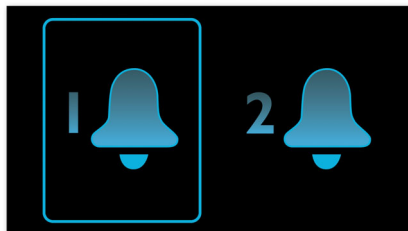

Dvojni alarm

Philipsov avdio sistem ima dva časa alarma. Prvega nastavite, da zbudi vas, drugega pa za bujenje partnerja.