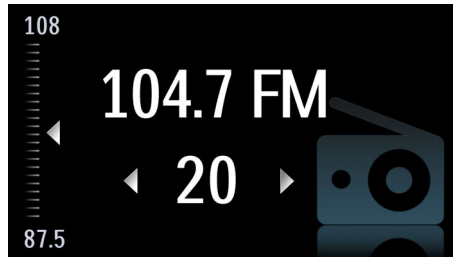

Digitalno iskanje postaj in prednastav.

Preprosto poiščite postajo, ki jo želite shraniti, pritisnite in zadržite gumb za prednastavitev, da shranite frekvenco. Z možnostjo shranjevanja prednastavljenih radijskih postaj lahko hitro dostopate do priljubljene radijske postaje in vam ni treba vedno ročno iskati ustrezne frekvence.