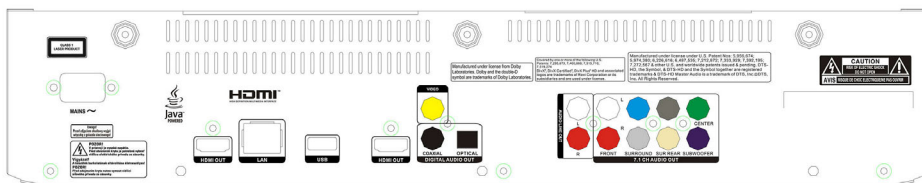

- сигнала: Обработка на видеосигнал Qdeo
- Blu-ray 3D: Full HD 1080p

Оптични носители за възпроизвеждане

- Дискове за възпроизвеждане: AVCHD, BD, BD R/BD RE, CD, CDDA, CD-R/CD-RW, DVD, DVD +R/+RW, DVD -R/-RW, SACD (DSD изход, достъпен само чрез HDMI изхода (AV RECEIVER)), SVCD, VCD

Възпроизвеждане на стоп-кадр

- Формат на компресиране: GIF, JPEG, JPEG HD, JPEG Progressive, PNG
- Подобрение на картината: Завъртане, Слайдшоу с възпроизвеждане на музика, Мащаб

Възпроизвеждане на видео

- BD регионален код: B
- Формати на компресиране: DivX Plus™ HD, H.264, MPEG1, MPEG2, MPEG4 (AVC), VC-1, WMV, WMV 9, XviD
- Режими на възпроизвеждане на диска: A-B повторение, Ъгъл, Меню на диска, Пауза, Повторение, Подновяване след стоп, Търсене напред/назад, Пропускане, Бавно напред, Стандартно възпроизвеждане, Мащаб
- Подобрение за видео: Прогресивно сканиране, Премащабиране на видео, Deep Color
- DVD регионален код: 2

Дата на издаване
2024-03-23

Версия: 16.2.4

EAN: 87 12581 64887 9

© 2024 Koninklijke Philips N.V.
Всички права запазени.

Спецификациите могат да се променят без предупреждение. Търговските марки са собственост на Koninklijke Philips N.V. или на съответните си притежатели.

www.philips.com