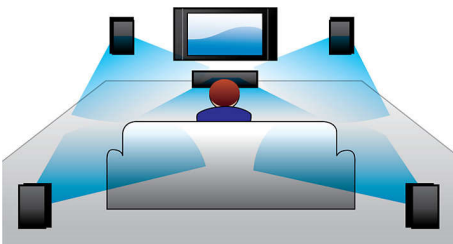

PHILIPS

Points forts

Puissance de 1 000 W RMS

La puissance de 1 000 W RMS offre un son exceptionnel aux films & à la musique

Dolby TrueHD et DTS-HD

Les technologies Dolby TrueHD et DTS-HD Master Audio Essential restituent le son de haute qualité des disques Blu-ray. Le son est en tout point identique à la maquette studio : vous entendez donc ce que les créateurs souhaitaient vous faire entendre. Les technologies Dolby TrueHD et DTS-HD Master Audio Essential améliorent ainsi votre expérience de la haute définition.

Design moderne

Design moderne pour s'intégrer à votre intérieur

Entrée audio

L'entrée audio vous permet d'écouter facilement la musique stockée sur votre iPod/iPhone/iPad, lecteur MP3 ou ordinateur par une simple connexion à votre Home Cinéma. Reliez votre appareil audio à l'entrée audio pour profiter de votre musique avec la qualité sonore supérieure du système Home Cinéma Philips.