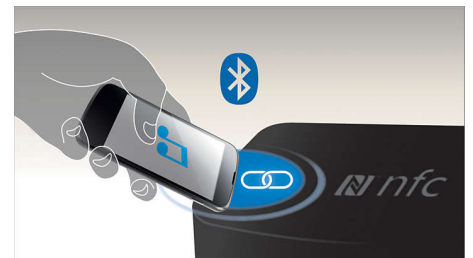

Design moderne

Design moderne pour s'intégrer à votre intérieur

Entrée audio

L'entrée audio vous permet d'écouter facilement la musique stockée sur votre iPod/iPhone/iPad, lecteur MP3 ou ordinateur par une simple connexion à votre Home Cinéma. Reliez votre appareil audio à l'entrée audio pour profiter de votre musique avec la qualité sonore supérieure du système Home Cinéma Philips.

Certifié DivX Plus HD

Avec la toute dernière technologie DivX appelée DivX Plus HD, votre lecteur DVD et/ou Blu-ray vous permet de regarder des films et vidéos HD directement sur votre HDTV

Philips ou votre PC. Le lecteur certifié DivX Plus HD prend en charge la lecture de contenus DivX Plus (vidéo HD H.264 avec audio AAC de haute qualité dans un fichier MKV servant de conteneur) et des anciennes versions de vidéos DivX jusqu'à 1080p. Le DivX Plus HD, pour une véritable vidéo numérique HD.

Diffusion sans fil grâce au Bluetooth®

Diffusion de votre musique sans fil en Bluetooth®

Technologie NFC

Couplez aisément des appareils Bluetooth® grâce à la technologie NFC (Near Field Communications). Il vous suffit d'approcher le smartphone ou la tablette compatible NFC de la zone NFC d'une enceinte pour allumer celle-ci, activer le couplage Bluetooth® et commencer à diffuser de la musique.