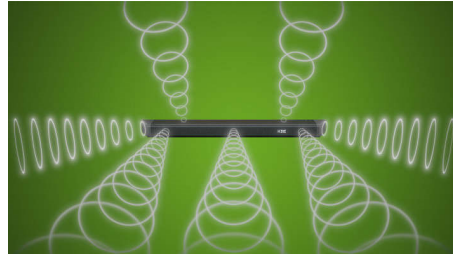

Bredere lydbilde

Utvid lyden enda mer! To ekstra innebygde diskant høyttalere i hver ende av lydplanken utvider lydbildet for å gi deg en enda rikere opplevelse. Fyll rommet med utsøkt lyd, og nyt musikken og filmene dine som aldri før.