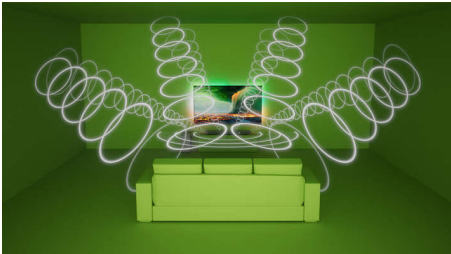

PHILIPS

Høydepunkter

5.1.2-kanals trådløs subwoofer

Enten du slapper av med favorittspillelisten eller er omgitt av brølene fra dinosaurer, kan denne lydplankens 5.1.2 kanaler, inkludert senterkanal for stemmeklarhet og kraftig subwoofer med trådløs tilkobling, gi deg fyldig, levende og kinolignende lyd.

Dolby Atmos. Kinolignende lyd

5.1.2 kanaler gjengir både høyde og dybde, noe som gir utrolig rik surroundlyd. Enten det er romskip som flyr i luften eller tilskuerne i en arena, vil du oppleve dramatikken over og rundt deg.

DTS Virtual:X

Opplev virkelig tredimensjonal lyd, som om du faktisk er på kino! Denne utrolige lydplanken

har DTS Virtual:X-teknologi som tilfører høyde og bredde for å skape en fullstendig oppslukende surroundlydopplevelse.

Bredere lydbilde

Utvid lyden enda mer! To ekstra innebygde diskant høyttalere i hver ende av lydplanken utvider lydbildet for å gi deg en enda rikere opplevelse. Fyll rommet med utsøkt lyd, og nyt musikken og filmene dine som aldri før.