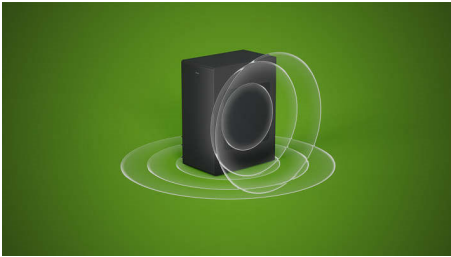

Philips
SoundBar 5.1.2 med
trådløs subwoofer

Dolby Atmos®

DTS Virtual:X
740 W maks.
5.1.2-kanals trådløs subwoofer

TAB7908

Fordyp deg i episk kinolyd

Denne fantastiske 5.1.2-lydplanken med senterkanal for stemmeklarhet bruker Dolby Atmos til å oversvømme deg i bølger av spennende lyd. En subwoofer som kan kobles til trådløst, spiller av utrolig bass for å gi mediene dine dybden de fortjener.

Fantastisk lyd. Elegant utseende

- Fire forhåndsinnstilte EQ-modi optimaliserer lydmiljøet
- Bakbelyst knappepanel gjør at du ser kontrollene tydelig
- Smart, stofftrukket design
- Lydplanken kan monteres på veggen eller bordet

En ordentlig kinoopplevelse

- To innebygde, diagonale diskant høyttalere for utvidelse av lydbildet
- 5.1.2 kanaler med trådløs subwoofer
- Dolby Atmos. Kinolignende lyd
- DTS Virtual:X lager ekte 3D-surroundlyd

PHILIPS

Høydepunkter

5.1.2-kanals trådløs subwoofer

Enten du slapper av med favorittspillelisten eller er omgitt av brølene fra dinosaurer, kan denne lydplankens 5.1.2 kanaler, inkludert senterkanal for stemmeklarhet og kraftig subwoofer med trådløs tilkobling, gi deg fyldig, levende og kinolignende lyd.