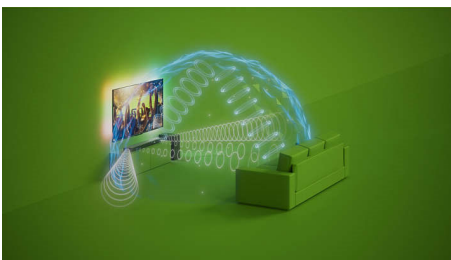

Fullstendige tilkoblingsmuligheter

- HDMI-inngang og HDMI-utgang (eARC)
- Philips Easylink for å kontrollere lydplanken med TV-fjernkontrollen
- Koble til via Bluetooth, optisk inngang, USB og AUX-inngang

PHILIPS

Høydepunkter

5.1.2-kanals trådløs subwoofer

Enten du slapper av med favorittspillelisten eller er omgitt av brølene fra dinosaurer, kan denne lydplankens 5.1.2 kanaler, inkludert senterkanal for stemmeklarhet og kraftig subwoofer med trådløs tilkobling, gi deg fyldig, levende og kinolignende lyd.

Dolby Atmos. Kinolignende lyd

5.1.2 kanaler gjengir både høyde og dybde, noe som gir utrolig rik surroundlyd. Enten det er romskip som flyr i luften eller tilskuerne i en arena, vil du oppleve dramatikken over og rundt deg.

DTS Virtual:X

Opplev virkelig tredimensjonal lyd, som om du faktisk er på kino! Denne utrolige lydplanken

har DTS Virtual:X-teknologi som tilfører høyde og bredde for å skape en fullstendig oppslukende surroundlydopplevelse.