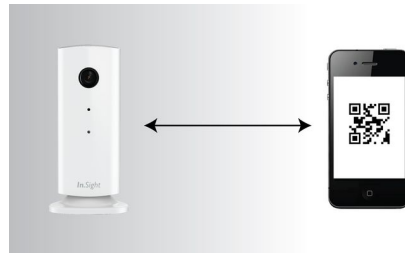

Приложение InSight за Apple

Безжичният домашен монитор Philips InSight е свръхмодерен, работещ със софтуер видео монитор, който ви позволява да виждате и чувате какво се случва в дома ви, където и да сте по света. Напълно безплатното, специализирано приложение InSight може да се изтегли от Apple App Store директно от вашия iPhone или iPad.

Наблюдение с помощта на браузъра

Безжичният домашен монитор InSight ви позволява да следите какво се случва в дома ви в реално време чрез предпочитания от вас уеб браузър, било то Chrome, Internet Explorer, Safari или Firefox, на PC или Mac.

Лесна настройка

Бързата и лесна настройка ви позволява да сдвоите безжичния домашен монитор InSight с iPhone или iPad. Сложете изображението с QR кода пред лещата на монитора, за да активирате приложението InSight. Мониторът е готов за използване, когато индикаторът свети постоянно в зелено.

Безжичният домашен видео монитор Philips InSight има магнитна основа, която го фиксира, като ви позволява да завъртите и регулирате монитора под всякакъв ъгъл.

Допълнителна конзола за стена

Безжичният домашен монитор InSight се предлага в комплект с конзола за монтиране на стена. Използвайте я, за да монтирате лесно вашия монитор на която и да било стена или таван. Основата се накланя и върти, за да можете да нагласите монитора, след като го монтирате.