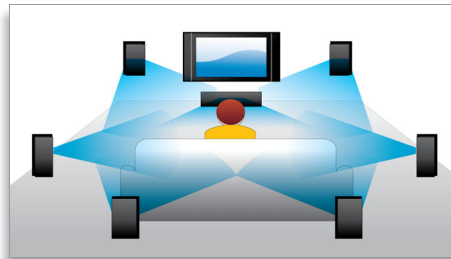

Dolby TrueHD 和 DTS-HD MA

DTS-HD Master Audio 和 Dolby TrueHD 為您呈現來自藍光光碟最完美的 7.1 聲音頻道。重現的聲音幾乎與錄音室原作無任何分別，這樣您可聆聽創作者的真實心聲。DTS-HD Master Audio 和 Dolby TrueHD 讓您的高清娛樂體驗更加完美。

USB 2.0

通用序列匯流排或 USB 是一種工業標準規格，容許周邊設備簡單而快速地連接到電腦、家庭電器或手提產品。USB 2.0 提供更

好、更快的效能 - 傳輸速度高達每秒 480 Mbps，比 USB 1.0 的 12 Mbps 快了多達 40 倍。插上後，一切設定都會自動進行。有了 USB 2.0，只要插上您的 USB 手提設備或硬碟，然後選擇電影、音樂或照片就可立即播放。