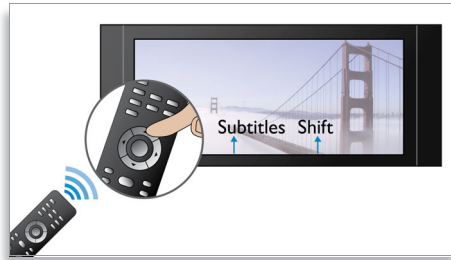

### 1080p，採用 24 fps

透過每秒 24 格視訊，在客廳中享受真實的影院體驗。原來影片均採用此畫面速率錄製，從而提供獨一無二的環境和影像質地。Philips 藍光光碟播放機設計直接從藍光光碟為您帶來 24fps，從而為您提供一流影院般高清影像，讓您驚嘆不已。

### 切換字幕

切換字幕是一項增強功能，使用者在電視或電腦屏幕上觀看電影時可手動調節電影字幕。使用遙控器在屏幕上或下方切換字幕。在闊屏幕顯示器（例如 21:9 影院與投影機）上，字幕有時會被切掉。為了清晰觀賞到字幕，使用者必須變更屏幕比例，但這會毀掉闊屏幕的觀賞質量。透過切換字幕功能，使用者能夠在維持正確的屏幕比例的同時觀賞到理想的字幕。