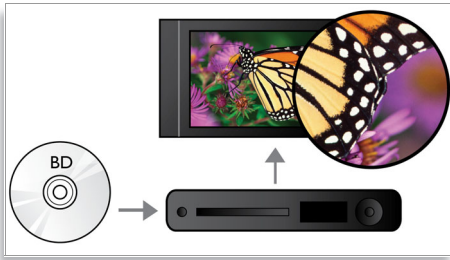

產品特點

藍光光碟播放

藍光光碟具有傳送高清資料和圖片之容量，這些資料和圖片均採用定義完整高清圖像的 1920 x 1080 解像度。顯示的場景栩栩如生，每個細節逼真、令人震撼，動作順暢平滑，圖像變得如同水晶般清晰。藍光光碟亦提供未壓縮的環迴音效 - 真實的音效體驗簡直令人難以置信。藍光光碟高儲存容量亦允許內置多種交互功能。播放期間無縫瀏覽以及其他如彈出式功能表等絕佳功能可為您的家庭娛樂體驗帶來全新的感覺。