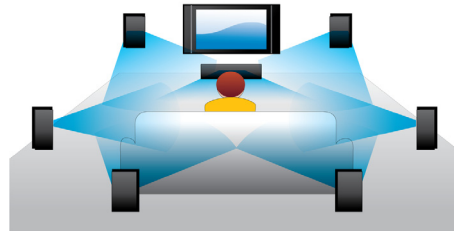

PHILIPS

In evidenza

Riproduzione Blu-ray

I dischi Blu-ray possono contenere dati ad alta definizione tra cui immagini con risoluzione 1920 x 1080. Le immagini prendono vita grazie a dettagli definiti, movimenti più fluidi e chiarezza di altissima qualità. Il formato Blu-ray consente anche di trasportare audio surround non compresso in modo che l'esperienza sonora sia davvero reale. L'alta capacità dei dischi Blu-ray consente anche di integrare numerose opzioni interattive. La navigazione scorrevole durante la riproduzione e altre funzioni interessanti come i menu a comparsa conferiscono un nuovo significato all'Home Entertainment.

precedenti dei video DivX fino a 1080p. DivX Plus HD per video digitali HD.

Dolby TrueHD

La funzione Dolby TrueHD offre un audio insuperabile tramite Blu-ray Disc. L'audio che viene riprodotto è praticamente identico a quello di uno studio di registrazione, quindi puoi ascoltare l'essenza del suono così come è stato creato all'origine. Dolby TrueHD completa la tua esperienza di intrattenimento ad alta definizione.

Riproduzione di DVD con upscaling video

HDMI 1080p con upscaling offre immagini nitide come il cristallo. Ora puoi guardare i film in DVD a risoluzione standard ad altissima definizione, visualizzando maggiori dettagli e immagini più reali. La scansione progressiva (rappresentata da "p" in "1080p") elimina le righe tipiche degli schermi TV, garantendoti immagini straordinariamente nitide. Inoltre, HDMI è in grado di effettuare una connessione digitale diretta che supporta segnali video HD