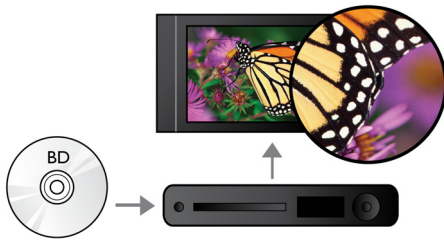

Senti di più

- Dolby TrueHD per un audio ad alta fedeltà

Vedi di più

- La riproduzione Blu-ray Disc ti offre immagini nitidissime in full HD 1080p
- Certificazione DivX Plus HD per una riproduzione di video DivX in alta definizione
- DVD con upscaling video 1080p tramite HDMI per immagini di qualità analoga a quella HD
- Subtitle Shift per schermo widescreen senza perdita dei sottotitoli

PHILIPS

In evidenza

Riproduzione Blu-ray

I dischi Blu-ray possono contenere dati ad alta definizione tra cui immagini con risoluzione 1920 x 1080. Le immagini prendono vita grazie a dettagli definiti, movimenti più fluidi e chiarezza di altissima qualità. Il formato Blu-ray consente anche di trasportare audio surround non compresso in modo che l'esperienza sonora sia davvero reale. L'alta capacità dei dischi Blu-ray consente anche di integrare numerose opzioni interattive. La navigazione scorrevole durante la riproduzione e altre funzioni interessanti come i menu a comparsa conferiscono un nuovo significato all'Home Entertainment.

precedenti dei video DivX fino a 1080p. DivX Plus HD per video digitali HD.

Dolby TrueHD

La funzione Dolby TrueHD offre un audio insuperabile tramite Blu-ray Disc. L'audio che viene riprodotto è praticamente identico a quello di uno studio di registrazione, quindi puoi ascoltare l'essenza del suono così come è stato creato all'origine. Dolby TrueHD completa la tua esperienza di intrattenimento ad alta definizione.