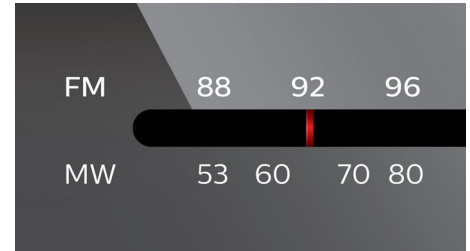

Δέκτης FM/MW

Στερεοφωνικός δέκτης FM/MW (AM)