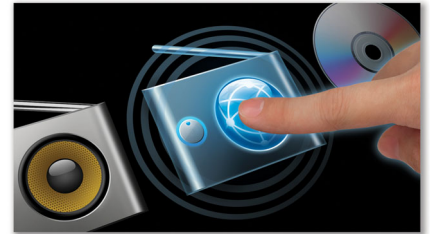

Pantalla táctil

La función de control mediante pantalla táctil permite controlar el sistema con solo pulsar los botones de la pantalla en lugar de utilizar los botones físicos del equipo. Solo hay que encender el dispositivo y, en la pantalla LCD, aparecerá la interfaz de usuario de la pantalla táctil con todas las opciones de control. La función de control mediante pantalla táctil combina la tecnología de las pantallas LCD con sensores de presión y un potente microprocesador digital. Al pulsar en una determinada zona de la pantalla con los dedos, la señal correspondiente se envía al procesador y el comando se ejecuta inmediatamente.