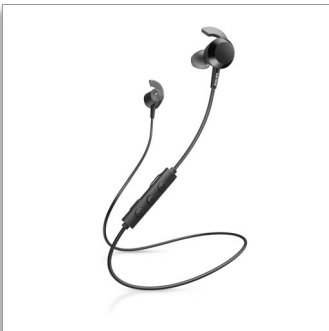

Philips
Auriculares sem fios

Diafragmas de 8,2 mm/posterior
fechada
Auriculares

TAE4205BK

Sinta os graves

Adora aqueles momentos em que começam as batidas? Estes auriculares sem fios oferecem graves potentes com o toque num botão! Desfrute de 10 horas de reprodução, carregamento rápido e abas laterais macias para uma adaptação correta e melhor isolamento de ruído passivo.

10 horas de reprodução. Graves fortes e arrojados.

- Botão BASS boost. Graves instantaneamente mais fortes
- 10 horas de reprodução. Carregamento USB-C
- Diafragmas potentes em neodímio de 8,2 mm
- Carregamento rápido. Carregue durante 15 minutos e treine mais 1,5 horas.

Desde listas de reprodução até chamadas

- O cabo de auscultadores assenta confortavelmente atrás do pescoço
- Comando no fio. Mude facilmente de uma lista de reprodução para chamadas
- Emparelhamento inteligente. Encontre automaticamente dispositivos Bluetooth