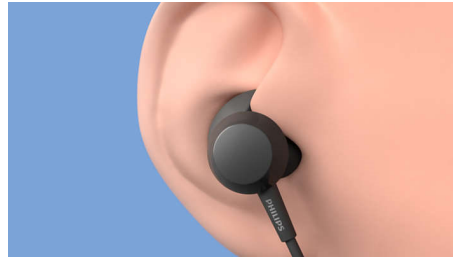

Desde listas de reprodução até chamadas

- O cabo de auscultadores assenta confortavelmente atrás do pescoço
- Comando no fio. Mude facilmente de uma lista de reprodução para chamadas
- Emparelhamento inteligente. Encontre automaticamente dispositivos Bluetooth

PHILIPS

Destques

Botão BASS boost

Estes auscultadores sem fios contam com diafragmas em neodímio de 8,2 mm que garantem um som nítido e graves potentes. Quando quiser mais, basta premir o botão BASS boost no comando no fio. Vai sentir imediatamente a diferença.

Segurança, flexibilidade e conforto

O tubo acústico oval e as almofadas amovíveis proporcionam uma adaptação confortável à orelha. As abas laterais macias permitem uma adaptação correta sob o rebordo da orelha, permitindo um ajuste seguro e um melhor isolamento de ruído passivo.