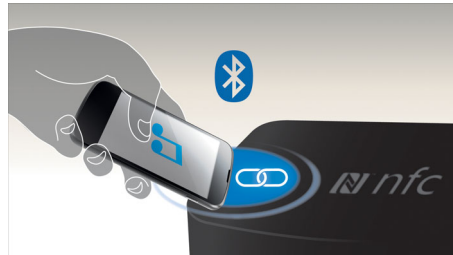

Bluetooth este o tehnologie de comunicare wireless pe rază scurtă, durabilă și eficientă energetic. Tehnologia permite conectarea wireless ușoară la iPod/iPhone/iPad sau alte dispozitive Bluetooth, precum smartphone-uri, tablete sau chiar laptopuri. Astfel vă puteți bucura cu ușurință de muzica și sunetele preferate de la clipuri video sau jocuri, wireless, cu această boxă.

MAX Sound

Tehnologia MAX Sound amplifică instantaneu frecvențele joase, măbind la maxim performanța volumului și creând o experiență audio impresionantă printr-o simplă atingere de buton. Circuitul electronic sofisticat calibrează sunetul existent și setările volumului, amplificând la maxim, instantaneu, basul și volumul, fără distorsiuni. Rezultatul final este o amplificare semnificativă atât a spectrului sonor, cât și a volumului, adăugând forță piesei ascultate.

Savurați muzica MP3 direct

Savurați muzica MP3 direct din dispozitive USB portabile

Intrare audio

Conectivitatea prin intrarea audio permite redarea directă a materialelor audio de pe playerele media portabile. Pe lângă avantajul ascultării muzicii dvs. preferate la calitatea superioară pusă la dispoziție de sistemul audio, modul audio este, de asemenea, extrem de comod, deoarece tot ce trebuie să faceți este să conectați playerul MP3 portabil la sistemul audio.

Tehnologie NFC

Sincronizați dispozitive Bluetooth fără nicio problemă, cu tehnologia NFC (Near Field Communications), dintr-o singură atingere. Este suficient să atingeți smartphone-ul sau tableta cu funcția NFC activată în zona NFC a unei boxe pentru a porni boxa, a iniția sincronizarea Bluetooth și streaming-ul de muzică.